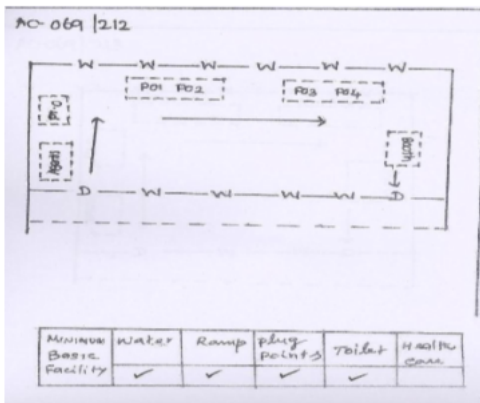

வாக்காளர் பதிவு அலுவலரின்
கையொப்பம்

Nazri Naksha

Google Map View

Polling Station Building Front View

Polling Station Front View

Cad View

Key MAP View

சட்டமன்றத் தொகுதியின் எண் மற்றும் பெயர் : 69-வந்தவாசி மற்றும் பெயர் 1-சீயமங்கலம் (வ.கி) மற்றும் (ஊ), வார்டு 1 பெரியதெரு பிரிவு எண் மற்றும் பெயர்