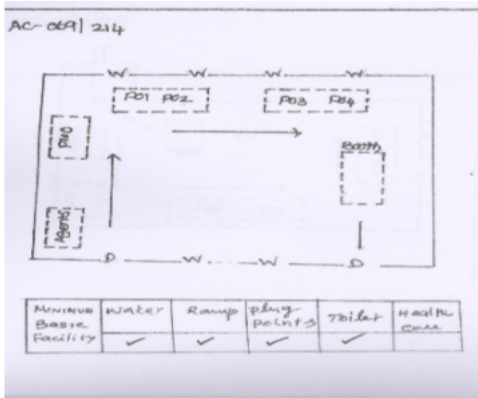

Google Map View

Polling Station Building Front View

Polling Station Front View

Cad View

Key MAP View

1 பெயர் : நடராசன் தந்தை பெயர்: துரைசாமி வீட்டு எண் : 1 வயது : 86 பாலினம் : ஆண்	TGB1570548 Photo is available	2 பெயர் : ராஜேஸ்வரி கணவர் பெயர்: நடராசன் வீட்டு எண் : 1 வயது : 81 பாலினம் : பெண்	TGB1570555 Photo is available	3 பெயர் : கோவிந்தராசன் தந்தை பெயர்: நடராசன் வீட்டு எண் : 1 வயது : 51 பாலினம் : ஆண்	TGB1570563 Photo is available
4 பெயர் : கீதா கணவர் பெயர்: கோவிந்தராஜன் வீட்டு எண் : 1 வயது : 49 பாலினம் : பெண்	CHP2195469 Photo is available	5 பெயர் : சரண்யா தந்தை பெயர்: கோவிந்தராஜ் வீட்டு எண் : 1 வயது : 23 பாலினம் : பெண்	TGB1917939 Photo is available	6 பெயர் : சுந்தர் தந்தை பெயர்: கோவிந்தராஜன் வீட்டு எண் : 1 வயது : 21 பாலினம் : ஆண்	TGB2014389 Photo is available
7 பெயர் : பச்சையப்பன் தந்தை பெயர்: ஜெயராமன் வீட்டு எண் : 2 வயது : 76 பாலினம் : ஆண்	CHP4747531 Photo is available	8 பெயர் : சதாசிவம் தந்தை பெயர்: பச்சையப்பன் வீட்டு எண் : 2 வயது : 52 பாலினம் : ஆண்	CHP2193563 Photo is available	9 பெயர் : பொற்செல்வி கணவர் பெயர்: சதாசிவம் வீட்டு எண் : 2 வயது : 50 பாலினம் : பெண்	TGB0765800 Photo is available
10 பெயர் : சோமேஸ்வரன் ச தந்தை பெயர்: சதாசிவம் பி வீட்டு எண் : 2 (ஏ), வயது : 20 பாலினம் : ஆண்	TGB2090322 Photo is available	11 பெயர் : மோனிஷா தந்தை பெயர்: மோகன் வீட்டு எண் : 3 வயது : 25 பாலினம் : பெண்	TGB2014447 Photo is available	12 பெயர் : சஞ்சய் குமார் தாயின் பெயர்: ஜெயந்தி வீட்டு எண் : 03 வயது : 23 பாலினம் : ஆண்	TGB1892330 Photo is available
13 பெயர் : நரேஷ்குமார் தந்தை பெயர்: நந்தகுமார் வீட்டு எண் : 3/118 வயது : 25 பாலினம் : ஆண்	TGB1892348 Photo is available	14 பெயர் : ஜெயந்தி கணவர் பெயர்: மோகன் வீட்டு எண் : 7 வயது : 45 பாலினம் : பெண்	CHP4679650 Photo is available	15 பெயர் : வள்ளி கணவர் பெயர்: நடராசன் வீட்டு எண் : 11 வயது : 84 பாலினம் : பெண்	TGB1570621 Photo is available
16 பெயர் : புண்ணியகோட்டி தந்தை பெயர்: முருகப்பன் வீட்டு எண் : 11 வயது : 82 பாலினம் : ஆண்	TGB1570639 Photo is available	17 பெயர் : ரமணி கணவர் பெயர்: சின்னராசன் வீட்டு எண் : 11 வயது : 63 பாலினம் : பெண்	TGB1570647 Photo is available	18 பெயர் : செந்தில்குமார் தந்தை பெயர்: சின்னராஜ் வீட்டு எண் : 11 வயது : 46 பாலினம் : ஆண்	CHP1734409 Photo is available
19 பெயர் : ஞானாம்பிகை கணவர் பெயர்: செந்தில்குமார் வீட்டு எண் : 11 வயது : 38 பாலினம் : பெண்	TGB0607853 Photo is available	20 பெயர் : பச்சையப்பன் தந்தை பெயர்: செங்கான் வீட்டு எண் : 15 வயது : 68 பாலினம் : ஆண்	TGB1570654 Photo is available	21 பெயர் : சந்திரா கணவர் பெயர்: வடிவேல் வீட்டு எண் : 15 வயது : 67 பாலினம் : பெண்	CHP2194231 Photo is available
22 பெயர் : சின்னப்பா கணவர் பெயர்: பச்சையப்பன் வீட்டு எண் : 15 வயது : 62 பாலினம் : பெண்	TGB1570662 Photo is available	23 பெயர் : சுரேஷ்குமார் தந்தை பெயர்: ஜீவேந்திரநயினார் வீட்டு எண் : 23 வயது : 65 பாலினம் : ஆண்	CHP4679726 Photo is available	24 பெயர் : மதனசுந்தரி கணவர் பெயர்: சுரேஷ்குமார் வீட்டு எண் : 23 வயது : 57 பாலினம் : பெண்	CHP4679775 Photo is available
25 பெயர் : சதீஸ்குமார் தந்தை பெயர்: சுரேஷ்குமார் வீட்டு எண் : 23 வயது : 30 பாலினம் : ஆண்	TGB0724955 Photo is available	26 பெயர் : ஆறுமுகம் தந்தை பெயர்: சக்கரவர்த்தி வீட்டு எண் : 24 வயது : 35 பாலினம் : ஆண்	TGB0693101 Photo is available	27 பெயர் : சகுந்தலா கணவர் பெயர்: தனசேகரன் வீட்டு எண் : 47 வயது : 72 பாலினம் : பெண்	TGB1844976 Photo is available
28 பெயர் : வசுமதி கணவர் பெயர்: சதீஷ் வீட்டு எண் : 86 வயது : 35 பாலினம் : பெண்	TGB1025022 Photo is available	29 பெயர் : தனலக்ஷ்மி கணவர் பெயர்: ராதாக்ரிஷ்ணன் வீட்டு எண் : 126 வயது : 32 பாலினம் : பெண்	TGB1849561 Photo is available	30 பெயர் : வசந்தகுமார் தந்தை பெயர்: செல்வகுமார் வீட்டு எண் : 136 வயது : 25 பாலினம் : ஆண்	TGB1853043 Photo is available