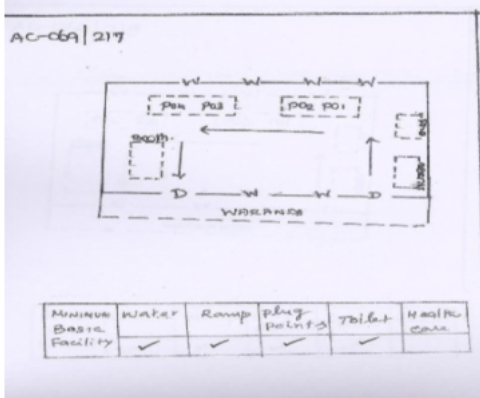

Google Map View

Polling Station Building Front View

Polling Station Front View

Cad View

Key MAP View

1 பெயர் : ராதாகிருஷ்ணன் தந்தை பெயர்: முனுசாமி வீட்டு எண் : 1 வயது : 46 பாலினம் : ஆண்	CHP4644472 Photo is available	2 பெயர் : தேவி தந்தை பெயர்: சுதாகர் வீட்டு எண் : 1 வயது : 38 பாலினம் : பெண்	TGB0790394 Photo is available	3 பெயர் : சந்தானம் தந்தை பெயர்: ஏழுமலை வீட்டு எண் : 1 வயது : 29 பாலினம் : ஆண்	TGB0766220 Photo is available
4 பெயர் : கோபிகா தந்தை பெயர்: இலட்சுமிநாராயணன் வீட்டு எண் : 1 வயது : 26 பாலினம் : பெண்	TGB0992685 Photo is available	5 பெயர் : மங்கலட்சுமி கணவர் பெயர்: முனுசாமி வீட்டு எண் : 1-1 வயது : 66 பாலினம் : பெண்	CHP2964591 Photo is available	6 பெயர் : கமலா கணவர் பெயர்: ஏழுமலை வீட்டு எண் : 1-2 வயது : 69 பாலினம் : பெண்	TGB1629112 Photo is available
7 பெயர் : குப்பன் தந்தை பெயர்: ஏழுமலை வீட்டு எண் : 1-2 வயது : 50 பாலினம் : ஆண்	TGB1629120 Photo is available	8 பெயர் : சத்யா கணவர் பெயர்: குப்பன் வீட்டு எண் : 1-2 வயது : 45 பாலினம் : பெண்	CHP4644514 Photo is available	9 பெயர் : நாகப்பன் தந்தை பெயர்: ஏழுமலை வீட்டு எண் : 2 வயது : 45 பாலினம் : ஆண்	CHP4644563 Photo is available
10 பெயர் : ராஜேஷ் தந்தை பெயர்: குப்பன் வீட்டு எண் : 2 வயது : 26 பாலினம் : ஆண்	TGB0998062 Photo is available	11 பெயர் : ரஞ்சித் தந்தை பெயர்: குப்பன் வீட்டு எண் : 2 வயது : 25 பாலினம் : ஆண்	TGB1887744 Photo is available	12 பெயர் : மாரியம்மாள் தந்தை பெயர்: குப்பன் வீட்டு எண் : 2 வயது : 23 பாலினம் : பெண்	TGB1887728 Photo is available
13 பெயர் : சொக்கலிங்கம் தந்தை பெயர்: சின்னகுழந்தை வீட்டு எண் : 3 வயது : 61 பாலினம் : ஆண்	TGB1629138 Photo is available	14 பெயர் : லலிதா கணவர் பெயர்: சொக்கலிங்கம் வீட்டு எண் : 3 வயது : 56 பாலினம் : பெண்	TGB1629146 Photo is available	15 பெயர் : சுசிலா கணவர் பெயர்: பூங்காவனம் வீட்டு எண் : 4 வயது : 64 பாலினம் : பெண்	TGB1629153 Photo is available
16 பெயர் : வரதன் தந்தை பெயர்: அரிசாமி வீட்டு எண் : 5 வயது : 89 பாலினம் : ஆண்	TGB1629161 Photo is available	17 பெயர் : பார்த்தசாரதி தந்தை பெயர்: வரதன் வீட்டு எண் : 5 வயது : 53 பாலினம் : ஆண்	TGB1629187 Photo is available	18 பெயர் : செல்வி கணவர் பெயர்: பார்த்தசாரதி வீட்டு எண் : 5 வயது : 44 பாலினம் : பெண்	CHP2320422 Photo is available
19 பெயர் : காமேஷ்ராஜ் தந்தை பெயர்: முருகானந்தம் வீட்டு எண் : 8ஏ வயது : 19 பாலினம் : ஆண்	TGB2129674 Photo is available	20 பெயர் : நாராயணமூர்த்தி தந்தை பெயர்: குருசாமி வீட்டு எண் : 11 வயது : 23 பாலினம் : ஆண்	TGB1887785 Photo is available	21 பெயர் : பெருமாள் தந்தை பெயர்: வரதன் வீட்டு எண் : 17 வயது : 56 பாலினம் : ஆண்	TGB1629195 Photo is available
22 பெயர் : உமா கணவர் பெயர்: பெருமாள் வீட்டு எண் : 17 வயது : 50 பாலினம் : பெண்	TGB1629203 Photo is available	23 பெயர் : மணிகண்டன் தந்தை பெயர்: பெருமாள் வீட்டு எண் : 17 வயது : 30 பாலினம் : ஆண்	TGB0694091 Photo is available	24 பெயர் : ஞபாவதி தந்தை பெயர்: பெருமாள் வீட்டு எண் : 17 வயது : 26 பாலினம் : பெண்	TGB0998088 Photo is available
25 பெயர் : நவீன்குமார் தந்தை பெயர்: பெருமாள் வீட்டு எண் : 17 வயது : 25 பாலினம் : ஆண்	TGB0998120 Photo is available	26 பெயர் : மணவாளன் தந்தை பெயர்: பக்கிரி வீட்டு எண் : 19 வயது : 73 பாலினம் : ஆண்	TGB1629211 Photo is available	27 பெயர் : மாரியம்மாள் கணவர் பெயர்: மணவாளன் வீட்டு எண் : 19 வயது : 67 பாலினம் : பெண்	TGB1629229 Photo is available
28 பெயர் : பார்த்திபன் தந்தை பெயர்: சொக்கலிங்கம் வீட்டு எண் : 19 வயது : 31 பாலினம் : ஆண்	TGB0608646 Photo is available	29 பெயர் : முனிரத்தினம் தந்தை பெயர்: சுப்பிரமணி வீட்டு எண் : 20 வயது : 74 பாலினம் : ஆண்	TGB1629237 Photo is available	30 பெயர் : விஜயா கணவர் பெயர்: முனிரத்தினம் வீட்டு எண் : 20 வயது : 70 பாலினம் : பெண்	TGB1629245 Photo is available