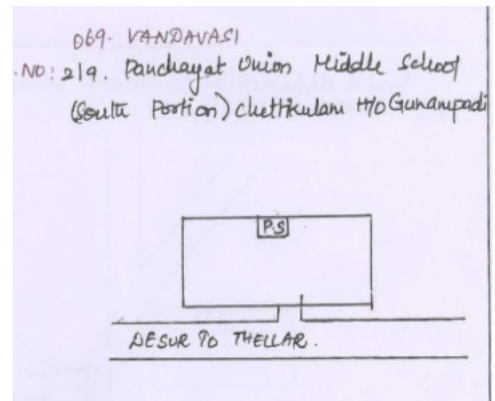

Key MAP View