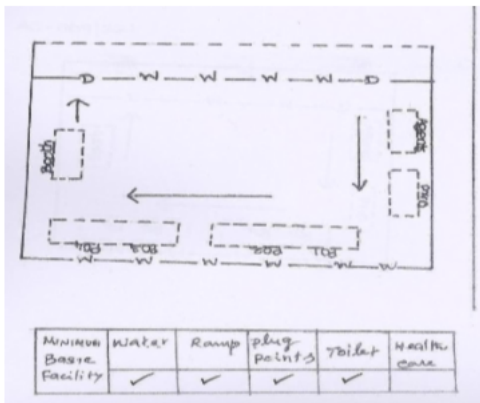

வாக்காளர் பதிவு அலுவலரின்
கையொப்பம்

Nazri Naksha

Google Map View

Polling Station Building Front View

Polling Station Front View

Cad View

Key MAP View

சட்டமன்றத் தொகுதியின் எண் மற்றும் பெயர் : 69-வந்தவாசி மற்றும் பெயர் 1-அகரக்கொரக்கோட்டை (வ.கி) மற்றும் (ஊ), வார்டு1 ஜெயினார் தெரு