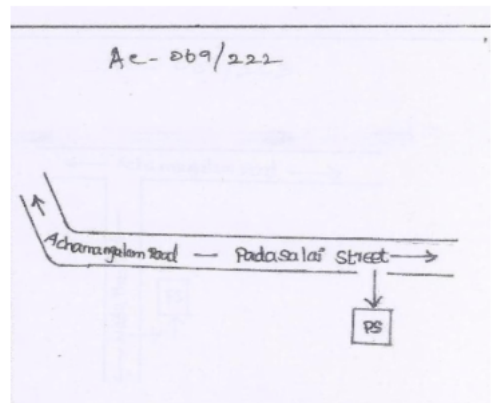

Cad View

Key MAP View