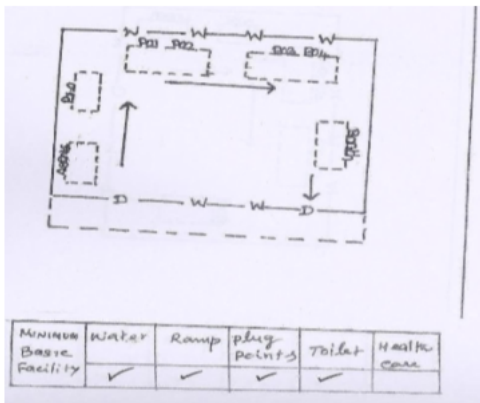

Nazri Naksha

Google Map View

Polling Station Building Front View

Polling Station Front View

Cad View

Key MAP View

சட்டமன்றத் தொகுதியின் எண் மற்றும் பெயர் : 69-வந்தவாசி
பிரிவு எண் மற்றும் பெயர் 1-கீழ்நமண்டி (வ.கி) மற்றும் (ஊ), வார்டு 1 குளத்தங்கரை தெரு