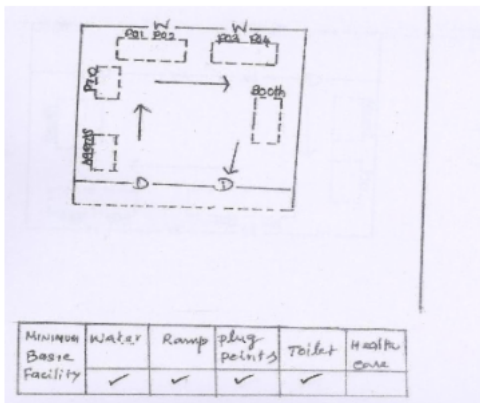

Google Map View

Polling Station Building Front View

Polling Station Front View

Cad View

Key MAP View

1 பெயர் : நிர்மலா கணவர் பெயர்: வெங்கடாசாமி வீட்டு எண் : 414 வயது : 55 பாலினம் : பெண்	TGB1665074 Photo is available	2 பெயர் : பெருமாள் தந்தை பெயர்: மண்ணு வீட்டு எண் : 420 வயது : 84 பாலினம் : ஆண்	TGB1665082 Photo is available	3 பெயர் : லோகநாதன் தந்தை பெயர்: பெருமாள் வீட்டு எண் : 420 வயது : 52 பாலினம் : ஆண்	CHP4752366 Photo is available
4 பெயர் : சங்கர் தந்தை பெயர்: பெருமாள் வீட்டு எண் : 420 வயது : 47 பாலினம் : ஆண்	CHP4752374 Photo is available	5 பெயர் : தனலக்ஷ்மி தந்தை பெயர்: பாரதிதாசன் வீட்டு எண் : 422 வயது : 30 பாலினம் : பெண்	TGB1860220 Photo is available	6 பெயர் : தனலக்ஷ்மி கணவர் பெயர்: வெங்கடேசன் வீட்டு எண் : 428 வயது : 50 பாலினம் : பெண்	TGB1852557 Photo is available
7 பெயர் : வைஷ்ணவி கணவர் பெயர்: கோமதி வீட்டு எண் : 510 வயது : 25 பாலினம் : பெண்	TGB1852532 Photo is available	8 பெயர் : வினோத்குமார் தந்தை பெயர்: மாரி வீட்டு எண் : 551 வயது : 24 பாலினம் : ஆண்	TGB1860238 Photo is available	9 பெயர் : ஜெயதீர்பிரகாஷ் தந்தை பெயர்: செல்லன் வீட்டு எண் : 578 வயது : 43 பாலினம் : ஆண்	TGB1990571 Photo is available
10 பெயர் : செந்தமிழ் ஜெ கணவர் பெயர்: ஜெதீர்பிரகாஷ் வீட்டு எண் : 578 வயது : 33 பாலினம் : பெண்	TGB1983691 Photo is available	11 பெயர் : ராஜேஷ் தந்தை பெயர்: ஏகாம்பரம் வீட்டு எண் : 582 வயது : 24 பாலினம் : ஆண்	TGB1860253 Photo is available	12 பெயர் : ஆஷா தந்தை பெயர்: சங்கர் வீட்டு எண் : 591 வயது : 24 பாலினம் : பெண்	TGB1862473 Photo is available
13 பெயர் : நிஷா தந்தை பெயர்: சங்கர் வீட்டு எண் : 595 வயது : 26 பாலினம் : பெண்	TGB0981001 Photo is available	14 பெயர் : சஜய் தந்தை பெயர்: முனுசாமி வீட்டு எண் : 597 வயது : 24 பாலினம் : ஆண்	TGB1860329 Photo is available	15 பெயர் : நர்மதா முருகன் கணவர் பெயர்: அகிலேஷ் வீட்டு எண் : எண் 573 வயது : 26 பாலினம் : பெண்	TGB2100063 Photo is available