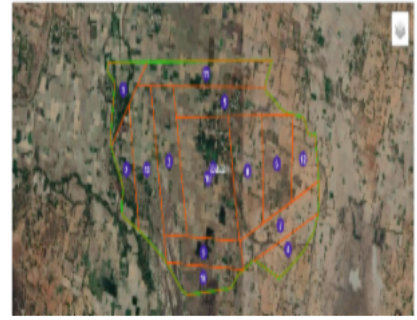

Google Map View