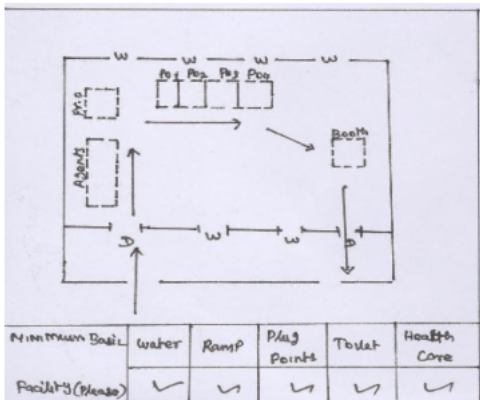

Google Map View

Polling Station Building Front View

Polling Station Front View

Cad View

Key MAP View

1 பெயர் : பூங்காவனம் தந்தை பெயர்: சுப்பிரமணி வீட்டு எண் : 1 வயது : 35 பாலினம் : ஆண் Photo is available	TGB0913426	2 பெயர் : பிரியங்கா கணவர் பெயர்: சரவணன் வீட்டு எண் : 1 வயது : 35 பாலினம் : பெண் Photo is available	TGB0697540	3 பெயர் : ராஜா தந்தை பெயர்: சுப்பிரமணி வீட்டு எண் : 2-58 வயது : 46 பாலினம் : ஆண் Photo is available	TGB0697607
4 பெயர் : வசந்தி கணவர் பெயர்: வீரராகவன் வீட்டு எண் : 2-236 வயது : 56 பாலினம் : பெண் Photo is available	TGB0827824	5 பெயர் : அன்பரசி கணவர் பெயர்: ரமேஷ் வீட்டு எண் : 2-294 வயது : 45 பாலினம் : பெண் Photo is available	TGB0697623	6 பெயர் : பழனி தந்தை பெயர்: சண்முகம் வீட்டு எண் : 2-294 வயது : 39 பாலினம் : ஆண் Photo is available	MGW4847661
7 பெயர் : பவானி தந்தை பெயர்: வீரராகவன் வீட்டு எண் : 2/296 வயது : 26 பாலினம் : பெண் Photo is available	TGB1973262	8 பெயர் : சரவணன் தந்தை பெயர்: ஐய்யனாரப்பன் வீட்டு எண் : 2-300 வயது : 53 பாலினம் : ஆண் Photo is available	MGW4847679	9 பெயர் : மலர் கணவர் பெயர்: சதீஷ் வீட்டு எண் : 2/300 வயது : 33 பாலினம் : பெண் Photo is available	TGB2074409
10 பெயர் : சாந்தி கணவர் பெயர்: லோகநாதன் வீட்டு எண் : 2-309 வயது : 38 பாலினம் : பெண் Photo is available	TGB0427971	11 பெயர் : பார்த்திபன் தந்தை பெயர்: சீனுவாசன் வீட்டு எண் : 2-324 வயது : 32 பாலினம் : ஆண் Photo is available	TGB0522631	12 பெயர் : வனிதா கணவர் பெயர்: பார்த்திபன் வீட்டு எண் : 2/324 வயது : 30 பாலினம் : பெண் Photo is available	TGB1954866
13 பெயர் : கன்னியம்மாள் கணவர் பெயர்: செல்வம் வீட்டு எண் : 6 வயது : 24 பாலினம் : பெண் Photo is available	TGB2070241	14 பெயர் : அய்யம்மாள் கணவர் பெயர்: பச்சையப்பன் வீட்டு எண் : 8 வயது : 23 பாலினம் : பெண் Photo is available	TGB2070365	15 பெயர் : சாமந்தி கணவர் பெயர்: முருகன் வீட்டு எண் : 12 வயது : 20 பாலினம் : பெண் Photo is available	TGB2074284
16 பெயர் : புனிதா தந்தை பெயர்: ஜெயபால் வீட்டு எண் : 50 வயது : 36 பாலினம் : பெண் Photo is available	TGB0697706	17 பெயர் : தாமோதரன் தந்தை பெயர்: மாசிலாமணி வீட்டு எண் : 213 வயது : 50 பாலினம் : ஆண் Photo is available	MGW4851564	18 பெயர் : சிவசங்கரி கணவர் பெயர்: தாமோதரன் வீட்டு எண் : 213 வயது : 45 பாலினம் : பெண் Photo is available	MGW4851556
19 பெயர் : சேகர் தந்தை பெயர்: நாராயணசாமி வீட்டு எண் : 291 வயது : 56 பாலினம் : ஆண் Photo is available	MGW4488508	20 பெயர் : ஜெயந்தி கணவர் பெயர்: சேகர் வீட்டு எண் : 291 வயது : 50 பாலினம் : பெண் Photo is available	TGB1662527	21 பெயர் : ராகவி தந்தை பெயர்: சேகர் வீட்டு எண் : 291 வயது : 28 பாலினம் : பெண் Photo is available	TGB0827832
22 பெயர் : ஆறுமுகம் தந்தை பெயர்: ராமசாமி வீட்டு எண் : 292 வயது : 67 பாலினம் : ஆண் Photo is available	TGB1662535	23 பெயர் : ராமசாமி தந்தை பெயர்: சுப்பிரமணியன் வீட்டு எண் : 292 வயது : 61 பாலினம் : ஆண் Photo is available	MGW4467825	24 பெயர் : சுசீலா கணவர் பெயர்: ராமசாமி வீட்டு எண் : 292 வயது : 53 பாலினம் : பெண் Photo is available	MGW4467833
25 பெயர் : கன்னியம்மாள் கணவர் பெயர்: ஆறுமுகம் வீட்டு எண் : 292 வயது : 51 பாலினம் : பெண் Photo is available	TGB1662543	26 பெயர் : ஜெயபால் தந்தை பெயர்: ஆறுமுகம் வீட்டு எண் : 292 வயது : 45 பாலினம் : ஆண் Photo is available	MGW4590832	27 பெயர் : நாகம்மாள் கணவர் பெயர்: நாராயணசாமி வீட்டு எண் : 293 வயது : 83 பாலினம் : பெண் Photo is available	TGB1662550
28 பெயர் : தனலட்சுமி கணவர் பெயர்: சண்முகம் வீட்டு எண் : 294 வயது : 62 பாலினம் : பெண் Photo is available	TGB1662584	29 பெயர் : ரமேஷ் தந்தை பெயர்: சண்முகம் வீட்டு எண் : 294 வயது : 47 பாலினம் : ஆண் Photo is available	MGW2215739	30 பெயர் : பிரபாகரன் தந்தை பெயர்: சண்முகம் வீட்டு எண் : 294 வயது : 45 பாலினம் : ஆண் Photo is available	MGW2213940