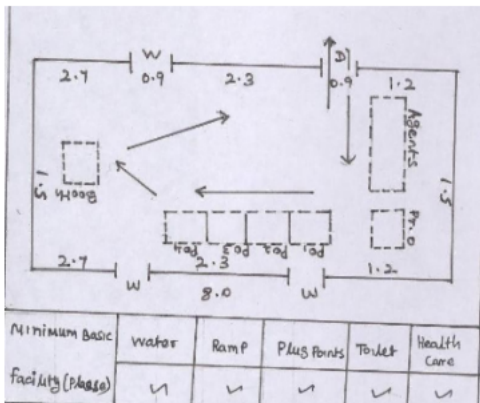

வாக்காளர் பதிவு அலுவலரின்
கையொப்பம்

Nazri Naksha

Google Map View

Polling Station Building Front View

Polling Station Front View

Cad View

Key MAP View

1 பெயர் : அனிதா தந்தை பெயர்: முனுசாமி வீட்டு எண் : 0 வயது : 20 பாலினம் : பெண்	TGB2042836 Photo is available	2 பெயர் : கற்பகம் கணவர் பெயர்: கண்ணன் வீட்டு எண் : 1 வயது : 42 பாலினம் : பெண்	TGB0324798 Photo is available	3 பெயர் : வரலட்சுமி கணவர் பெயர்: சத்தியமூர்த்தி வீட்டு எண் : 1 வயது : 34 பாலினம் : பெண்	TGB0699256 Photo is available
4 பெயர் : கவியரசு தந்தை பெயர்: சுப்பிரமணி வீட்டு எண் : 1 வயது : 34 பாலினம் : ஆண்	TGB0699595 Photo is available	5 பெயர் : எழிலரசன் தந்தை பெயர்: சுப்பிரமணி வீட்டு எண் : 1 வயது : 32 பாலினம் : ஆண்	TGB0699587 Photo is available	6 பெயர் : சித்தாரா தந்தை பெயர்: கிருஷ்ணன் வீட்டு எண் : 1 வயது : 28 பாலினம் : பெண்	TGB0876342 Photo is available
7 பெயர் : தனலட்சுமி கணவர் பெயர்: முருகன் வீட்டு எண் : 4-1033 வயது : 43 பாலினம் : பெண்	TGB0077222 Photo is available	8 பெயர் : பாலாஜி தந்தை பெயர்: தேவதாஸ் வீட்டு எண் : 4-1037 வயது : 37 பாலினம் : ஆண்	TGB0077230 Photo is available	9 பெயர் : விஜயகுமார் தந்தை பெயர்: ஹென்றி வீட்டு எண் : 10 வயது : 59 பாலினம் : ஆண்	MGW4919320 Photo is available
10 பெயர் : கோவிந்தம்மாள் கணவர் பெயர்: விஜயகுமார் வீட்டு எண் : 10 வயது : 56 பாலினம் : பெண்	TGB0324863 Photo is available	11 பெயர் : சரஸ்வதி தாயின் பெயர்: கோவிந்தம்மாள் வீட்டு எண் : 10 வயது : 32 பாலினம் : பெண்	TGB0768648 Photo is available	12 பெயர் : சுப்பிரமணி தந்தை பெயர்: முனுசாமி வீட்டு எண் : 10-36-E வயது : 43 பாலினம் : ஆண்	TGB0325456 Photo is available
13 பெயர் : கற்பகம் தந்தை பெயர்: முருகதாஸ் வீட்டு எண் : 10-94 வயது : 32 பாலினம் : பெண்	TGB0922864 Photo is available	14 பெயர் : இந்திராணி கணவர் பெயர்: குமார் வீட்டு எண் : 51 வயது : 60 பாலினம் : பெண்	TGB1861814 Photo is available	# 15 பெயர் : சரண்யா ஞா தந்தை பெயர்: சகாதேவன் வீட்டு எண் : எண்,42 வயது : 28 பாலினம் : பெண்	TGB0876409 Photo is available
16 பெயர் : முத்து தந்தை பெயர்: குப்பன் வீட்டு எண் : 66 வயது : 47 பாலினம் : ஆண்	TGB0416982 Photo is available	17 பெயர் : நாகம்மாள் கணவர் பெயர்: முருகன் வீட்டு எண் : 71 வயது : 37 பாலினம் : பெண்	MGW4919338 Photo is available	18 பெயர் : வள்ளி தந்தை பெயர்: ஆதி வீட்டு எண் : 76A வயது : 45 பாலினம் : பெண்	TGB0144246 Photo is available
19 பெயர் : முனியப்பன் தந்தை பெயர்: சாமிக்கண்ணு வீட்டு எண் : 102 வயது : 39 பாலினம் : ஆண்	MGW4919312 Photo is available	20 பெயர் : பவித்ரா கணவர் பெயர்: மோகன் வீட்டு எண் : 103 வயது : 27 பாலினம் : பெண்	TGB0914044 Photo is available	21 பெயர் : சாந்தி தந்தை பெயர்: முருகன் வீட்டு எண் : 112-1 வயது : 24 பாலினம் : பெண்	TGB1862663 Photo is available
22 பெயர் : பாக்கியலட்சுமி கணவர் பெயர்: சேகர் வீட்டு எண் : 128 வயது : 44 பாலினம் : பெண்	MGW4919304 Photo is available	23 பெயர் : மீனாட்சி தந்தை பெயர்: ஏழுமலை வீட்டு எண் : 143 வயது : 27 பாலினம் : பெண்	TGB0914036 Photo is available	24 பெயர் : சசிகலா கணவர் பெயர்: மனோஜ்குமார் வீட்டு எண் : 168 வயது : 30 பாலினம் : பெண்	TGB0699249 Photo is available
25 பெயர் : கிருஷ்ணவேணி கணவர் பெயர்: ஏழுமலை வீட்டு எண் : 360 வயது : 41 பாலினம் : பெண்	TGB0325233 Photo is available	S2 26 பெயர் : ஸ்வாதி தாயின் பெயர்: ஸ்வாதி வீட்டு எண் : 951 வயது : 28 பாலினம் : பெண்	TGB1863232 Photo is available	27 பெயர் : ஜோதி கணவர் பெயர்: சுப்பிரமணி வீட்டு எண் : 974 வயது : 48 பாலினம் : பெண்	TGB0324806 Photo is available
28 பெயர் : பாஸ்கர் தந்தை பெயர்: குமார் வீட்டு எண் : 977 வயது : 33 பாலினம் : ஆண்	TGB0614685 Photo is available	29 பெயர் : ஜெயந்தி கணவர் பெயர்: மணி வீட்டு எண் : 980 வயது : 48 பாலினம் : பெண்	TGB0325191 Photo is available	30 பெயர் : அஜித்ராஜ் தந்தை பெயர்: ஏழுமலை வீட்டு எண் : 980 வயது : 29 பாலினம் : ஆண்	TGB0790931 Photo is available