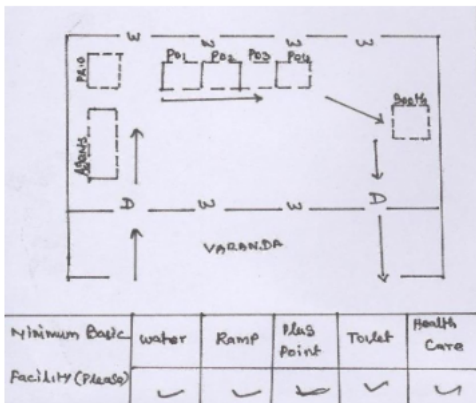

Google Map View

Polling Station Building Front View

Polling Station Front View

Cad View

Key MAP View

சட்டமன்றத் தொகுதியின் எண் மற்றும் பெயர் : 69-வந்தவாசி  
பிரிவு எண் மற்றும் பெயர் 1-தெள்ளார் (வ.கி) மற்றும் (ஊ), வார்டு 3 மாரியம்மன் கோயில் தெரு