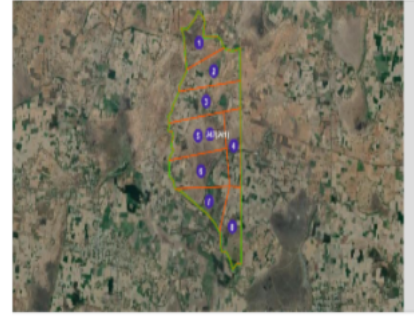

Google Map View

Polling Station Building Front View

Polling Station Front View

Cad View

Key MAP View

சட்டமன்றத் தொகுதியின் எண் மற்றும் பெயர் : 69-வந்தவாசி
பிரிவு எண் மற்றும் பெயர் 1-மீசநல்லூர் (வ.கி) மற்றும் (ஊ), வார்டு 1 வடக்கு வேளாளர் தெரு