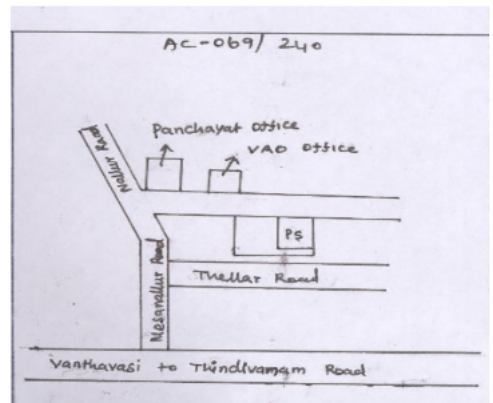

Google Map View

Polling Station Building Front View

Polling Station Front View

Cad View

Key MAP View

சட்டமன்றத் தொகுதியின் எண் மற்றும் பெயர் : 69-வந்தவாசி
பிரிவு எண் மற்றும் பெயர் 1-மீசநல்லூர் (வ.கி) மற்றும் (ஊ), வார்டு 1 வடக்கு வேளாளர் தெரு