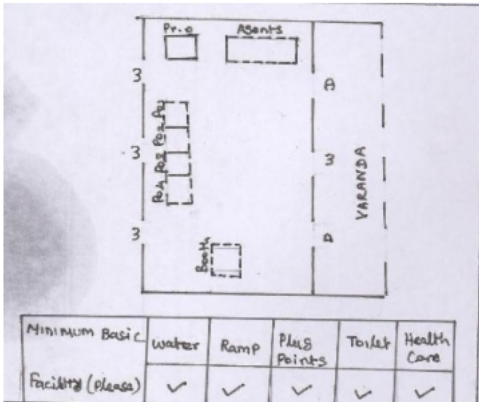

Google Map View

Polling Station Building Front View

Polling Station Front View

Cad View

Key MAP View

1 பெயர் : எழில் தந்தை பெயர்: பெருமாள் வீட்டு எண் : 0 வயது : 34 பாலினம் : பெண் Photo is available	TGB1850965	2 பெயர் : திருமலை தந்தை பெயர்: பஞ்சாட்சரம் வீட்டு எண் : 1 வயது : 32 பாலினம் : ஆண் Photo is available	TGB0616896	3 பெயர் : வள்ளி கணவர் பெயர்: வெங்கடேசன் வீட்டு எண் : 1 வயது : 30 பாலினம் : பெண் Photo is available	TGB0769919
4 பெயர் : நந்தினி தந்தை பெயர்: திருநாவுக்கரசு வீட்டு எண் : 01 வயது : 25 பாலினம் : பெண் Photo is available	TGB1002955	5 பெயர் : முனியம்மாள் கணவர் பெயர்: கோட்டைஸ்வரன் வீட்டு எண் : 2-256 வயது : 33 பாலினம் : பெண் Photo is available	TGB0616912	6 பெயர் : பார்த்தீபன் தந்தை பெயர்: ஏழுமலை வீட்டு எண் : 81 வயது : 37 பாலினம் : ஆண் Photo is available	MGW4916276
7 பெயர் : அபிநயா தந்தை பெயர்: தர்மலிங்கம் வீட்டு எண் : 156 வயது : 19 பாலினம் : பெண் Photo is available	TGB2147981	8 பெயர் : மாரி கணவர் பெயர்: பொன்னுசாமி வீட்டு எண் : 166 வயது : 61 பாலினம் : பெண் Photo is available	TGB1988237	9 பெயர் : கலைவாணி கணவர் பெயர்: குமரேசன் வீட்டு எண் : 166 வயது : 32 பாலினம் : பெண் Photo is available	TGB2095735
10 பெயர் : ஜெயராமன் தந்தை பெயர்: குப்பன் வீட்டு எண் : 177 வயது : 75 பாலினம் : ஆண் Photo is available	MGW2148104	11 பெயர் : நாவம்மாள் கணவர் பெயர்: ஜெயராமன் வீட்டு எண் : 177 வயது : 66 பாலினம் : பெண் Photo is available	TGB1755370	12 பெயர் : ராமதாஸ் தந்தை பெயர்: ஜெயராமன் வீட்டு எண் : 177 வயது : 52 பாலினம் : ஆண் Photo is available	MGW3235165
13 பெயர் : ஜீவரத்தினம் தந்தை பெயர்: ஜெயராமன் வீட்டு எண் : 177 வயது : 48 பாலினம் : ஆண் Photo is available	MGW3235140	14 பெயர் : மோகன் தாஸ் தந்தை பெயர்: ஜெயராமன் வீட்டு எண் : 177 வயது : 46 பாலினம் : ஆண் Photo is available	MGW4502571	15 பெயர் : மாலா கணவர் பெயர்: மோகன் தாஸ் வீட்டு எண் : 177 வயது : 38 பாலினம் : பெண் Photo is available	TGB0700831
16 பெயர் : மின்னலா கணவர் பெயர்: ஏழுமலை வீட்டு எண் : 181 வயது : 61 பாலினம் : பெண் Photo is available	TGB1755388	17 பெயர் : ராஜலட்சுமி தந்தை பெயர்: ஏழுமலை வீட்டு எண் : 181 வயது : 47 பாலினம் : பெண் Photo is available	MGW1653203	18 பெயர் : புஷ்பா தந்தை பெயர்: ஏழுமலை வீட்டு எண் : 183 வயது : 59 பாலினம் : பெண் Photo is available	TGB1755396
19 பெயர் : ஏழுமலை தந்தை பெயர்: அப்பாசாமி வீட்டு எண் : 183 வயது : 58 பாலினம் : ஆண் Photo is available	TGB1756469	20 பெயர் : விஜய் தந்தை பெயர்: ஏழுமலை வீட்டு எண் : 183 வயது : 41 பாலினம் : ஆண் Photo is available	MGW4502829	21 பெயர் : சிவலிங்கம் தந்தை பெயர்: ராகவன் வீட்டு எண் : 184 வயது : 71 பாலினம் : ஆண் Photo is available	MGW4502852
22 பெயர் : காமாட்சி கணவர் பெயர்: சிவலிங்கம் வீட்டு எண் : 184 வயது : 68 பாலினம் : பெண் Photo is available	TGB1756477	23 பெயர் : வெங்கடேசன் தந்தை பெயர்: சிவலிங்கம் வீட்டு எண் : 184 வயது : 54 பாலினம் : பெண் Photo is available	MGW4502894	24 பெயர் : தேன்மொழி தந்தை பெயர்: சிவலிங்கம் வீட்டு எண் : 184 வயது : 45 பாலினம் : பெண் Photo is available	MGW4502928
25 பெயர் : அரிகிருஷ்ணன் தந்தை பெயர்: அப்பாசாமி வீட்டு எண் : 185 வயது : 55 பாலினம் : ஆண் Photo is available	TGB1756485	26 பெயர் : புஷ்பா கணவர் பெயர்: அரிகிருஷ்ணன் வீட்டு எண் : 185 வயது : 53 பாலினம் : பெண் Photo is available	TGB1756493	27 பெயர் : விக்னேஷ் தந்தை பெயர்: ஏழுமலை வீட்டு எண் : 186 வயது : 28 பாலினம் : ஆண் Photo is available	TGB1013671
28 பெயர் : காயத்ரி சீ தந்தை பெயர்: சேலப்பா வீட்டு எண் : 188 வயது : 24 பாலினம் : பெண் Photo is available	TGB1911528	29 பெயர் : முருகன் தந்தை பெயர்: குப்பன் வீட்டு எண் : 200 வயது : 78 பாலினம் : ஆண் Photo is available	TGB1756501	30 பெயர் : பண்டரி தந்தை பெயர்: முருகன் வீட்டு எண் : 200 வயது : 50 பாலினம் : ஆண் Photo is available	TGB1756527