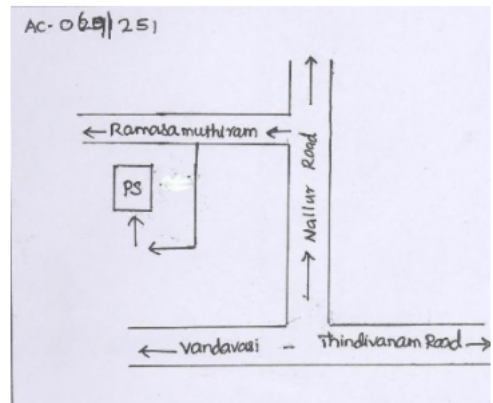

Cad View

Key MAP View