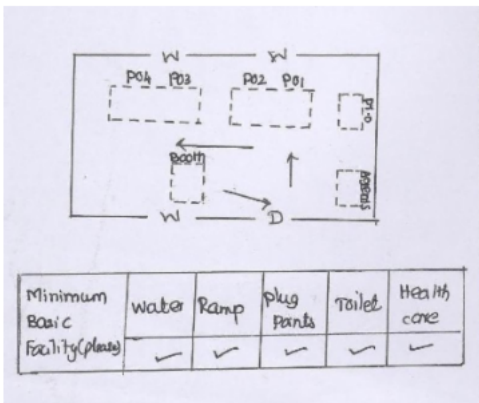

வாக்காளர் பதிவு அலுவலரின்
கையொப்பம்

Nazri Naksha

Google Map View

Polling Station Building Front View

Polling Station Front View

Cad View

Key MAP View

சட்டமன்றத் தொகுதியின் எண் மற்றும் பெயர் : 69-வந்தவாசி
பிரிவு எண் மற்றும் பெயர் 1-ராமசமுத்திரம் (வ,கி) மற்றும் (ஊ), வார்டு 1 வடக்கு தெரு