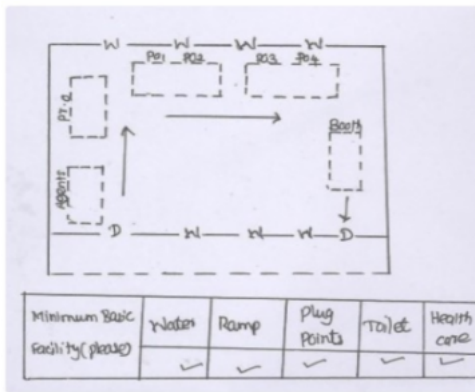

வாக்காளர் பதிவு அலுவலரின்
கையொப்பம்

Nazri Naksha

Google Map View

Polling Station Building Front View

Polling Station Front View

Cad View

Key MAP View

1 பெயர் : ஜெயமுருகன் தந்தை பெயர்: தண்டபாணி வீட்டு எண் : 1 வயது : 48 பாலினம் : ஆண்	TGB0530998 Photo is available	2 பெயர் : அமுதா கணவர் பெயர்: வேலு வீட்டு எண் : 1 வயது : 41 பாலினம் : பெண்	TGB0332320 Photo is available	3 பெயர் : ராஜகுமாரி கணவர் பெயர்: பச்சையப்பன் வீட்டு எண் : 1 வயது : 38 பாலினம் : பெண்	TGB0857201 Photo is available
4 பெயர் : சாந்தி கணவர் பெயர்: பச்சையப்பன் வீட்டு எண் : 1 வயது : 38 பாலினம் : பெண்	TGB0857268 Photo is available	5 பெயர் : கலைச்செல்வி கணவர் பெயர்: தனபால் வீட்டு எண் : 1 வயது : 36 பாலினம் : பெண்	TGB0621003 Photo is available	# 6 பெயர் : தமிழ்செல்வன் கண்ணன் தந்தை பெயர்: கண்ணன் வீட்டு எண் : 1 வயது : 29 பாலினம் : ஆண்	TGB0771238 Photo is available
7 பெயர் : ஜெயா தந்தை பெயர்: சின்னையா வீட்டு எண் : 1-21 வயது : 46 பாலினம் : பெண்	MGW2143477 Photo is available	8 பெயர் : பிரியதர்ஷினி தந்தை பெயர்: ஏழுமலை வீட்டு எண் : 1/26 வயது : 23 பாலினம் : பெண்	TGB1914209 Photo is available	9 பெயர் : அமுல் தந்தை பெயர்: ராமமூர்த்தி வீட்டு எண் : 1-41 வயது : 25 பாலினம் : பெண்	TGB0962530 Photo is available
10 பெயர் : சுபாஷ்சந்திரபோஸ் தந்தை பெயர்: பாண்டிரங்கன் வீட்டு எண் : 1-54 வயது : 31 பாலினம் : ஆண்	TGB0620823 Photo is available	11 பெயர் : சும்தி தாயின் பெயர்: சரசு வீட்டு எண் : 1-61ஏ வயது : 31 பாலினம் : பெண்	TGB0698993 Photo is available	12 பெயர் : கன்னியம்மாள் கணவர் பெயர்: பாண்டிரங்கன் வீட்டு எண் : 1-84 வயது : 65 பாலினம் : பெண்	TGB1767565 Photo is available
13 பெயர் : சித்ரா கணவர் பெயர்: சத்யநாராயணன் வீட்டு எண் : 1/86 வயது : 36 பாலினம் : பெண்	TGB1941871 Photo is available	14 பெயர் : ஏழுமலை தந்தை பெயர்: கோவிந்தசாமி வீட்டு எண் : 1-126 வயது : 51 பாலினம் : ஆண்	TGB1767607 Photo is available	15 பெயர் : சித்திரா கணவர் பெயர்: ஏழுமலை வீட்டு எண் : 1-126 வயது : 48 பாலினம் : பெண்	MGW4650420 Photo is available
16 பெயர் : தீனதயாளன் தந்தை பெயர்: ஏழுமலை வீட்டு எண் : 1/126 வயது : 25 பாலினம் : ஆண்	TGB1037191 Photo is available	17 பெயர் : ஜெயராமன் தந்தை பெயர்: மாணிக்கம் வீட்டு எண் : 1-128 வயது : 67 பாலினம் : ஆண்	TGB1767615 Photo is available	18 பெயர் : சுசிலா கணவர் பெயர்: ஜெயராமன் வீட்டு எண் : 1-128 வயது : 64 பாலினம் : பெண்	TGB1767623 Photo is available
19 பெயர் : தமிழரசி கணவர் பெயர்: ஜெயமுருகன் வீட்டு எண் : 1-128 வயது : 43 பாலினம் : பெண்	TGB0395384 Photo is available	20 பெயர் : விஜயா கணவர் பெயர்: சுப்பிரமணி வீட்டு எண் : 1-130 வயது : 57 பாலினம் : பெண்	TGB1767649 Photo is available	21 பெயர் : பழனி தந்தை பெயர்: வெள்ளை வீட்டு எண் : 1-132 வயது : 62 பாலினம் : ஆண்	MGW2171718 Photo is available
22 பெயர் : பவுணு கணவர் பெயர்: பழனி வீட்டு எண் : 1-132 வயது : 57 பாலினம் : பெண்	TGB1767656 Photo is available	23 பெயர் : சங்கர் தந்தை பெயர்: வெள்ளை வீட்டு எண் : 1-132A வயது : 51 பாலினம் : ஆண்	TGB1767664 Photo is available	24 பெயர் : ராஜசேகர் தந்தை பெயர்: சங்கர் வீட்டு எண் : 1-132A வயது : 29 பாலினம் : ஆண்	TGB0831636 Photo is available
25 பெயர் : தேவலிங்கம் தந்தை பெயர்: வெள்ளை வீட்டு எண் : 1-134 வயது : 59 பாலினம் : ஆண்	TGB1767672 Photo is available	26 பெயர் : கிருஷ்ணவேணி கணவர் பெயர்: தேவலிங்கம் வீட்டு எண் : 1-134 வயது : 53 பாலினம் : பெண்	MGW4471165 Photo is available	27 பெயர் : தாயார் கணவர் பெயர்: வெள்ளை வீட்டு எண் : 1-134A வயது : 81 பாலினம் : பெண்	TGB1767680 Photo is available
28 பெயர் : ராணி கணவர் பெயர்: வீராசாமி வீட்டு எண் : 1-136 வயது : 53 பாலினம் : பெண்	MGW4869483 Photo is available	29 பெயர் : செல்வம் தாயின் பெயர்: ராதாகிருஷ்ணன் வீட்டு எண் : 1-140 வயது : 43 பாலினம் : பெண்	MGW4471173 Photo is available	30 பெயர் : வெங்கிடேசன் தந்தை பெயர்: முனுசாமி வீட்டு எண் : 1-142 வயது : 89 பாலினம் : ஆண்	TGB1767706 Photo is available