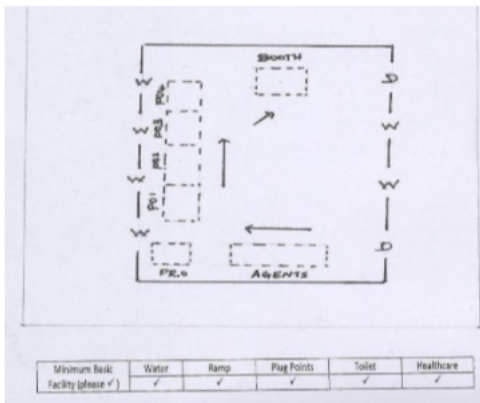

Google Map View

Polling Station Building Front View

Polling Station Front View

Cad View

Key MAP View

சட்டமன்றத் தொகுதியின் எண் மற்றும் பெயர் : 69-வந்தவாசி
பிரிவு எண் மற்றும் பெயர் 1-கீழ்செம்பேடு (வ.கி) மற்றும் (ஊ), வார்டு 1 மந்தைவெளி தெரு