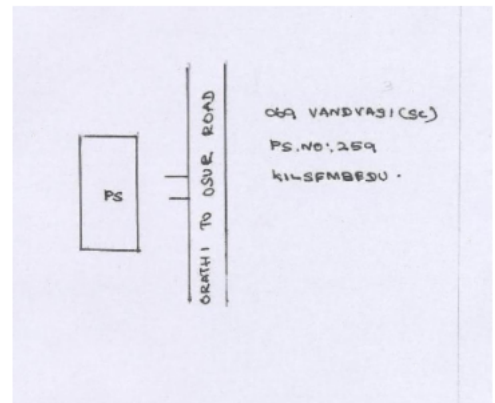

Google Map View

Polling Station Building Front View

Polling Station Front View

Cad View

Key MAP View

சட்டமன்றத் தொகுதியின் எண் மற்றும் பெயர் : 69-வந்தவாசி
பிரிவு எண் மற்றும் பெயர் 1-கீழ்செம்பேடு (வ.கி) மற்றும் (ஊ), வார்டு 1 மந்தைவெளி தெரு