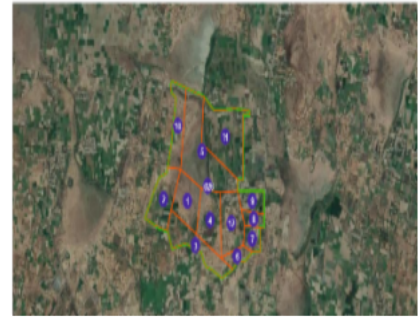

Google Map View