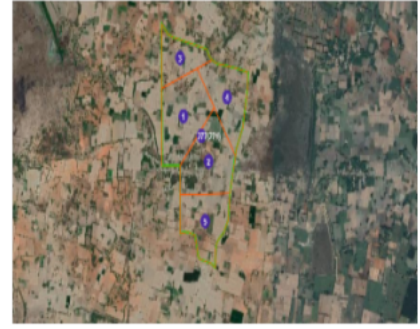

3. வாக்குச் சாவடியின் விவரங்கள்

வாக்குச் சாவடியின் எண் மற்றும் பெயர் : 290 - ஊராட்சி ஒன்றிய துவக்கப்பள்ளி மேற்கு கட்டிடம்,கொண்டையாங்குப்பம்,h/0 நல்லூர் 604406 வாக்குச் சாவடியின் முகவரி : ஊராட்சி ஒன்றிய துவக்கப்பள்ளி மேற்கு கட்டிடம்,, கொண்டையாங்குப்பம் கிராமம் நல்லூர் அஞ்சல் 604406	வாக்குச் சாவடியின் வகைப்பாடு (ஆண்/பெண்/பொது) துணை வாக்குச் சாவடிகளின் எண்ணிக்கை :	பொது 0
--	--	----------------------

4. வாக்காளர்களின் எண்ணிக்கை

தொடங்கும் வரிசை எண்	முடியும் வரிசை எண்.	நிகர வாக்காளர்களின் எண்ணிக்கை			
		ஆண்	பெண்	மூன்றாம் பாலினம்	மொத்தம்
1	510	245	260	0	505

கையொப்பம்

Nazri Naksha

Google Map View

Polling Station Building Front View