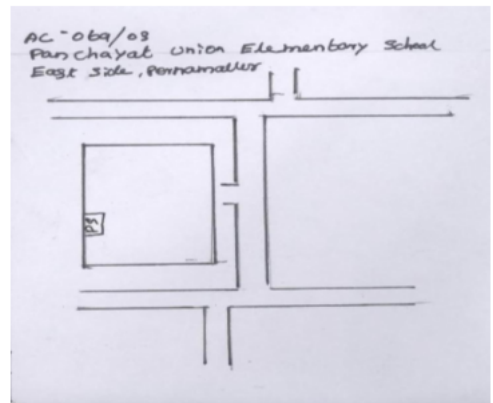

Nazri Naksha

Google Map View

Polling Station Building Front View

Polling Station Front View

Cad View

Key MAP View

1 பெயர் : ஏழமலை தந்தை பெயர்: ராமன் வீட்டு எண் : 1 வயது : 54 பாலினம் : ஆண்	TGB0728675 Photo is available	2 பெயர் : முனியம்மாள் கணவர் பெயர்: ஏழமலை வீட்டு எண் : 1 வயது : 52 பாலினம் : பெண்	TGB0728667 Photo is available	3 பெயர் : வேலு தந்தை பெயர்: எல்லப்பன் வீட்டு எண் : 1 வயது : 49 பாலினம் : ஆண்	TGB0241463 Photo is available
4 பெயர் : சென்பகவள்ளி கணவர் பெயர்: திருமலை வீட்டு எண் : 1 வயது : 43 பாலினம் : பெண்	TGB0430058 Photo is available	5 பெயர் : திருமலை தந்தை பெயர்: ராஜேந்திரன் வீட்டு எண் : 1 வயது : 31 பாலினம் : ஆண்	TGB0630400 Photo is available	6 பெயர் : சரத்குமார் தந்தை பெயர்: ஏழமலை வீட்டு எண் : 1 வயது : 25 பாலினம் : ஆண்	TGB0960823 Photo is available
7 பெயர் : வசந்தி தாயின் பெயர்: சாந்தி வீட்டு எண் : 01 வயது : 23 பாலினம் : பெண்	TGB2146462 Photo is available	8 பெயர் : வெங்கடேசன் தந்தை பெயர்: முனுசாமி வீட்டு எண் : 2 வயது : 80 பாலினம் : ஆண்	TGB1049956 Photo is available	9 பெயர் : முனியம்மாள் கணவர் பெயர்: பழனி வீட்டு எண் : 2 வயது : 54 பாலினம் : பெண்	TGB0241752 Photo is available
10 பெயர் : வெங்கிடேசன் தந்தை பெயர்: எட்டியப்பன் வீட்டு எண் : 2 வயது : 34 பாலினம் : ஆண்	TGB0430116 Photo is available	11 பெயர் : அர்ஜுனப்பாண்டியன் தந்தை பெயர்: நேரு வீட்டு எண் : 2 வயது : 30 பாலினம் : ஆண்	TGB0630434 Photo is available	12 பெயர் : அருண்குமார் தந்தை பெயர்: ஆறுமுகம் வீட்டு எண் : 2 வயது : 23 பாலினம் : ஆண்	TGB1888379 Photo is available
13 பெயர் : அழகு அர்ச்சனா தந்தை பெயர்: திலகர் வீட்டு எண் : 02 வயது : 20 பாலினம் : பெண்	TGB2100170 Photo is available	14 பெயர் : கதிரவன் தந்தை பெயர்: ஆனந்தன் வீட்டு எண் : 2/38 வயது : 26 பாலினம் : ஆண்	TGB0994210 Photo is available	15 பெயர் : இந்திராணி கணவர் பெயர்: எட்டி வீட்டு எண் : 6 வயது : 83 பாலினம் : பெண்	TGB1049980 Photo is available
16 பெயர் : அமலாதேவி தந்தை பெயர்: பாலாஜி வீட்டு எண் : 6 வயது : 28 பாலினம் : பெண்	TGB1907468 Photo is available	17 பெயர் : பெருமாள் தந்தை பெயர்: முனுசாமி வீட்டு எண் : 7 வயது : 83 பாலினம் : ஆண்	TGB1049998 Photo is available	18 பெயர் : செல்வம் தந்தை பெயர்: பெருமாள் வீட்டு எண் : 7 வயது : 56 பாலினம் : ஆண்	TGB1050004 Photo is available
19 பெயர் : ஜெயபால் தந்தை பெயர்: பெருமாள் வீட்டு எண் : 7 வயது : 42 பாலினம் : ஆண்	CHP2308856 Photo is available	20 பெயர் : அன்னபூரணி கணவர் பெயர்: செல்வம் வீட்டு எண் : 7-20E வயது : 41 பாலினம் : பெண்	TGB0135244 Photo is available	21 பெயர் : எட்டியம்மாள் தந்தை பெயர்: சின்னகண்ணு வீட்டு எண் : 8 வயது : 65 பாலினம் : பெண்	TGB1050020 Photo is available
22 பெயர் : முனியாண்டி தந்தை பெயர்: சின்னகண்ணு வீட்டு எண் : 8 வயது : 59 பாலினம் : ஆண்	TGB1050038 Photo is available	23 பெயர் : ஜமுனா கணவர் பெயர்: முனியாண்டி வீட்டு எண் : 8 வயது : 52 பாலினம் : பெண்	CHP1458447 Photo is available	24 பெயர் : மோகன் தந்தை பெயர்: முத்துசாமி வீட்டு எண் : 8 வயது : 45 பாலினம் : ஆண்	TGB0543058 Photo is available
25 பெயர் : பவித்ரா தந்தை பெயர்: முனியாண்டி வீட்டு எண் : 8 வயது : 29 பாலினம் : பெண்	TGB0728550 Photo is available	26 பெயர் : பிரதீப் தந்தை பெயர்: பரமானந்தம் வீட்டு எண் : 8/21 வயது : 25 பாலினம் : ஆண்	TGB1912153 Photo is available	27 பெயர் : நேரு பா தந்தை பெயர்: பாண்டியன் வீட்டு எண் : 9 வயது : 64 பாலினம் : ஆண்	TGB0401984 Photo is available
28 பெயர் : சாந்தி கணவர் பெயர்: நேரு வீட்டு எண் : 9 வயது : 56 பாலினம் : பெண்	TGB0402016 Photo is available	29 பெயர் : சங்கமித்ரா தந்தை பெயர்: நேரு வீட்டு எண் : 9 வயது : 28 பாலினம் : பெண்	TGB0793166 Photo is available	30 பெயர் : தினகரன் தந்தை பெயர்: சின்னகண்ணு வீட்டு எண் : 10 வயது : 53 பாலினம் : ஆண்	TGB1050046 Photo is available