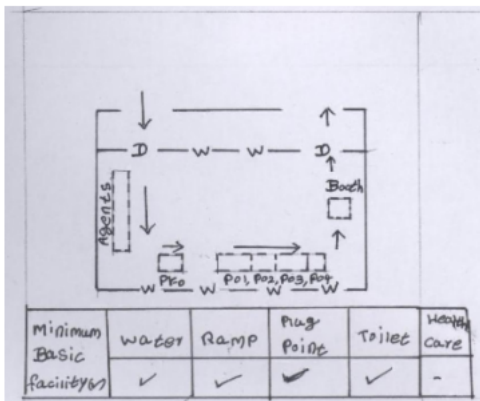

Google Map View

Polling Station Building Front View

Polling Station Front View

Cad View

Key MAP View

சட்டமன்றத் தொகுதியின் எண் மற்றும் பெயர் : 69-வந்தவாசி
பிரிவு எண் மற்றும் பெயர் 1-காரம் (வ.கி) மற்றும் (ஊ), வார்டு 2 காஞ்சிபுரம் சாலை முஸ்லிம்தெரு