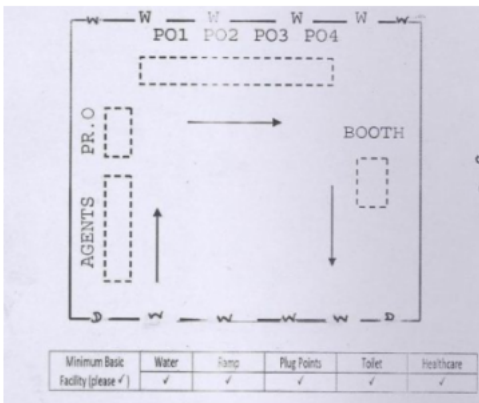

Google Map View

Polling Station Building Front View

Polling Station Front View

Cad View

Key MAP View

1 பெயர் : மண்ணு தந்தை பெயர்: ராமுலு வீட்டு எண் : 1 வயது : 62 பாலினம் : ஆண் Photo is available	MGW1932482	2 பெயர் : பிரேமா கணவர் பெயர்: மண்ணு வீட்டு எண் : 1 வயது : 58 பாலினம் : பெண் Photo is available	MGW1404177	3 பெயர் : கண்ணையன் தந்தை பெயர்: வீரராகவன் வீட்டு எண் : 1 வயது : 45 பாலினம் : ஆண் Photo is available	TGB0798173
4 பெயர் : பகீர்தன் தந்தை பெயர்: மண்ணு வீட்டு எண் : 1 வயது : 30 பாலினம் : ஆண் Photo is available	TGB0798165	5 பெயர் : மதுபாலா கணவர் பெயர்: சேகர் வீட்டு எண் : 1 வயது : 29 பாலினம் : பெண் Photo is available	TGB1979376	6 பெயர் : சுகந்தி தந்தை பெயர்: செல்வராசு வீட்டு எண் : 1 வயது : 27 பாலினம் : பெண் Photo is available	TGB0882035
7 பெயர் : முனீஷ் தந்தை பெயர்: நாகேஸ்வரராவ் வீட்டு எண் : 01/1 வயது : 36 பாலினம் : பெண் Photo is available	TGB1895614	8 பெயர் : ராஜேந்திரபாபு தந்தை பெயர்: பெருமாள் வீட்டு எண் : 5 வயது : 77 பாலினம் : ஆண் Photo is available	MGW1403682	9 பெயர் : இந்துமதி கணவர் பெயர்: ராஜேந்திரபாபு வீட்டு எண் : 5 வயது : 71 பாலினம் : பெண் Photo is available	MGW1403740
10 பெயர் : சஞ்சீவி தந்தை பெயர்: ராஜேந்திரபாபு வீட்டு எண் : 5 வயது : 44 பாலினம் : ஆண் Photo is available	MGW4887048	11 பெயர் : சரஸ்வதியம்மாள் கணவர் பெயர்: கிருஷ்ணதாஸ் வீட்டு எண் : 6 வயது : 86 பாலினம் : பெண் Photo is available	MGW4581112	12 பெயர் : ராமச்சந்திரன் தந்தை பெயர்: முனுசாமி வீட்டு எண் : 6 வயது : 73 பாலினம் : ஆண் Photo is available	MGW1131176
13 பெயர் : பாஸ்கர் தந்தை பெயர்: பூலோகம் வீட்டு எண் : 6 வயது : 68 பாலினம் : ஆண் Photo is available	MGW1933134	14 பெயர் : குமாரதேவி கணவர் பெயர்: ராமசந்திரன் வீட்டு எண் : 6 வயது : 66 பாலினம் : பெண் Photo is available	MGW1404169	15 பெயர் : தனக்கோட்டி கணவர் பெயர்: பாஸ்கர் வீட்டு எண் : 6 வயது : 61 பாலினம் : பெண் Photo is available	TGB1155936
16 பெயர் : ராஜேஷ் தந்தை பெயர்: ராமசந்திரன் வீட்டு எண் : 6 வயது : 46 பாலினம் : ஆண் Photo is available	MGW1933126	17 பெயர் : சுபாசினி கணவர் பெயர்: கபீர்தாஸ் வீட்டு எண் : 7 வயது : 70 பாலினம் : பெண் Photo is available	TGB1155951	18 பெயர் : வித்தியாசாகர் தந்தை பெயர்: கபீர்தாஸ் வீட்டு எண் : 7 வயது : 41 பாலினம் : ஆண் Photo is available	MGW2919439
19 பெயர் : காவேரி கோ தாயின் பெயர்: ஜெயா வீட்டு எண் : 25 வயது : 21 பாலினம் : பெண் Photo is available	TGB2013373	20 பெயர் : அம்பிகா கணவர் பெயர்: மணி வீட்டு எண் : 110 வயது : 60 பாலினம் : பெண் Photo is available	TGB0867507	21 பெயர் : நர்மதா கணவர் பெயர்: கோபிநாத் வீட்டு எண் : 135 வயது : 34 பாலினம் : பெண் Photo is available	TGB0983171
22 பெயர் : பார்த்திபன் தந்தை பெயர்: மணி வீட்டு எண் : 157 வயது : 27 பாலினம் : ஆண் Photo is available	TGB0933515	23 பெயர் : சங்கீதா தந்தை பெயர்: அண்ணாமலை வீட்டு எண் : 169 வயது : 26 பாலினம் : பெண் Photo is available	TGB0933457		