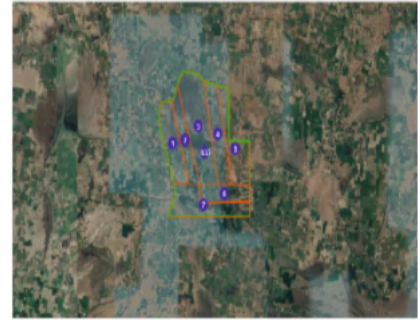

3. வாக்குச் சாவடியின் விவரங்கள்

வாக்குச் சாவடியின் எண் மற்றும் பெயர் : 35 - அரசினர் மேல்நிலைப்பள்ளி வடக்கு கட்டிடம், தெற்கு முகம் இரும்பேடு கிராமம், 604403 வாக்குச் சாவடியின் முகவரி : அரசினர் மேல்நிலைப்பள்ளி வடக்கு கட்டிடம், தெற்கு முகம், இரும்பேடு கிராமம் & போஸ்ட் 604403.	வாக்குச் சாவடியின் வகைப்பாடு (ஆண்/பெண்/பொது) துணை வாக்குச் சாவடிகளின் எண்ணிக்கை :	பொது 0
--	--	----------------------

4. வாக்காளர்களின் எண்ணிக்கை

தொடங்கும் வரிசை எண்	முடியும் வரிசை எண்.	நிகர வாக்காளர்களின் எண்ணிக்கை			
		ஆண்	பெண்	மூன்றாம் பாலினம்	மொத்தம்
1	723	362	361	0	723

கையொப்பம்

Nazri Naksha

Google Map View

Polling Station Building Front View