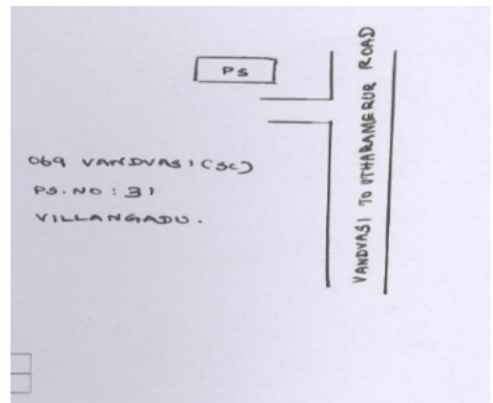

Key MAP View