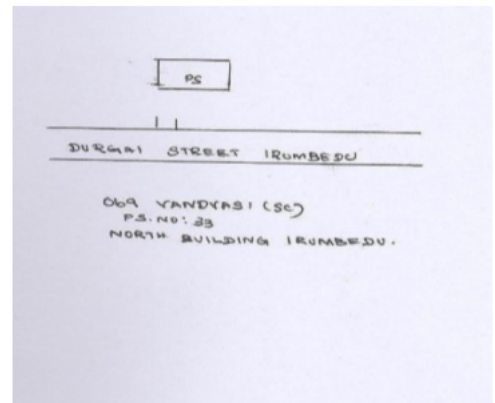

வாக்காளர் பதிவு அலுவலரின்
கையொப்பம்

Nazri Naksha

Google Map View

Polling Station Building Front View

Polling Station Front View

Cad View

Key MAP View

1 பெயர் : மணிமேகலை கணவர் பெயர்: ஆறுமுகம் வீட்டு எண் : 1 வயது : 46 பாலினம் : பெண்	TGB0345389 Photo is available	2 பெயர் : மாரியம்மாள் தந்தை பெயர்: சுப்பிரமணி வீட்டு எண் : 1 வயது : 39 பாலினம் : பெண்	TGB0250431 Photo is available	3 பெயர் : இலட்சுமி கணவர் பெயர்: தங்கமணி வீட்டு எண் : 1 வயது : 34 பாலினம் : பெண்	TGB0777045 Photo is available
4 பெயர் : முருகன் தந்தை பெயர்: மணி வீட்டு எண் : 1 வயது : 31 பாலினம் : ஆண்	TGB0441469 Photo is available	5 பெயர் : கார்த்திகேயன் தந்தை பெயர்: கங்காதரன் வீட்டு எண் : 01 வயது : 25 பாலினம் : ஆண்	TGB1003136 Photo is available	6 பெயர் : ராஜேஷ் தந்தை பெயர்: மணி வீட்டு எண் : 1-6A வயது : 33 பாலினம் : ஆண்	TGB0441733 Photo is available
7 பெயர் : நதியா இதரர் பெயர்: சுப்பிரமணியன் வீட்டு எண் : 2 வயது : 34 பாலினம் : பெண்	TGB0345322 Photo is available	8 பெயர் : தேவி கணவர் பெயர்: தங்கராசு வீட்டு எண் : 2/46 வயது : 26 பாலினம் : பெண்	TGB1026863 Photo is available	9 பெயர் : கீதா கணவர் பெயர்: முருகன் வீட்டு எண் : 4-71 வயது : 32 பாலினம் : பெண்	TGB0798520 Photo is available
10 பெயர் : பிரேம்குமார் தந்தை பெயர்: காசி வீட்டு எண் : 4-486 வயது : 28 பாலினம் : ஆண்	TGB0858746 Photo is available	11 பெயர் : சின்னப்பையன் தந்தை பெயர்: முனுசாமி வீட்டு எண் : 25 வயது : 61 பாலினம் : ஆண்	TGB1180314 Photo is available	12 பெயர் : மல்லிகா கணவர் பெயர்: சின்னப்பையன் வீட்டு எண் : 25 வயது : 61 பாலினம் : பெண்	TGB1180322 Photo is available
13 பெயர் : விஜயன் தந்தை பெயர்: கணேசன் வீட்டு எண் : 41-49 வயது : 33 பாலினம் : ஆண்	TGB0441741 Photo is available	14 பெயர் : கிருஷ்ணமூர்த்தி தாயின் பெயர்: வரதம்மாள் வீட்டு எண் : 64 வயது : 43 பாலினம் : ஆண்	TGB0441394 Photo is available	15 பெயர் : குணசுந்தரி கணவர் பெயர்: பழனி வீட்டு எண் : 80 வயது : 54 பாலினம் : பெண்	TGB1014349 Photo is available
16 பெயர் : கர்ணன் தந்தை பெயர்: பழனி வீட்டு எண் : 80 வயது : 43 பாலினம் : ஆண்	TGB1014521 Photo is available	17 பெயர் : ரேணுகா தந்தை பெயர்: பாலசுந்தரம் வீட்டு எண் : 89 வயது : 25 பாலினம் : பெண்	TGB1014513 Photo is available	18 பெயர் : மகாலட்சுமி கணவர் பெயர்: ஜெயசங்கர் வீட்டு எண் : 111 வயது : 32 பாலினம் : பெண்	TGB0639120 Photo is available
19 பெயர் : ஜோதிலிங்கம் தந்தை பெயர்: மோகன்தாஸ் வீட்டு எண் : 129 வயது : 25 பாலினம் : ஆண்	TGB1035146 Photo is available	20 பெயர் : சக்திவேல் தந்தை பெயர்: லோகநாதன் வீட்டு எண் : 140 வயது : 26 பாலினம் : பெண்	TGB1031277 Photo is available	21 பெயர் : கோவிந்தம்மாள் கணவர் பெயர்: மாணிக்கம் வீட்டு எண் : 197 வயது : 82 பாலினம் : பெண்	TGB1180330 Photo is available
22 பெயர் : ஆறுமுகம் தந்தை பெயர்: மாணிக்கம் வீட்டு எண் : 197 வயது : 67 பாலினம் : ஆண்	TGB1180355 Photo is available	23 பெயர் : அலமேலு கணவர் பெயர்: சம்பத் வீட்டு எண் : 197 வயது : 56 பாலினம் : பெண்	TGB0008243 Photo is available	24 பெயர் : மாரிமுத்து தந்தை பெயர்: சம்பத் வீட்டு எண் : 197 வயது : 37 பாலினம் : ஆண்	TGB0250522 Photo is available
25 பெயர் : தேவகி கணவர் பெயர்: முருகேசன் வீட்டு எண் : 198 வயது : 80 பாலினம் : பெண்	TGB1180363 Photo is available	26 பெயர் : அப்பாயி தந்தை பெயர்: முருகேசன் வீட்டு எண் : 198 வயது : 44 பாலினம் : ஆண்	MGW4567699 Photo is available	27 பெயர் : ஆனந்தி கணவர் பெயர்: அப்பாயி வீட்டு எண் : 198 வயது : 39 பாலினம் : பெண்	TGB0008250 Photo is available
28 பெயர் : வரதம்மாள் கணவர் பெயர்: மாசிலாமணி வீட்டு எண் : 199 வயது : 70 பாலினம் : பெண்	TGB1180629 Photo is available	29 பெயர் : பச்சையப்பன் தந்தை பெயர்: முருகேசன் வீட்டு எண் : 200 வயது : 61 பாலினம் : ஆண்	TGB1180637 Photo is available	30 பெயர் : முனியம்மாள் கணவர் பெயர்: பச்சையப்பன் வீட்டு எண் : 200 வயது : 51 பாலினம் : பெண்	TGB1180645 Photo is available