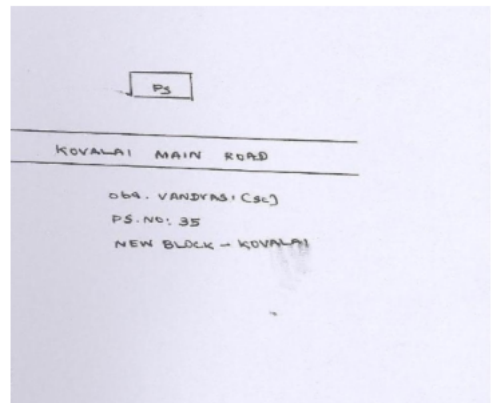

Cad View

Key MAP View