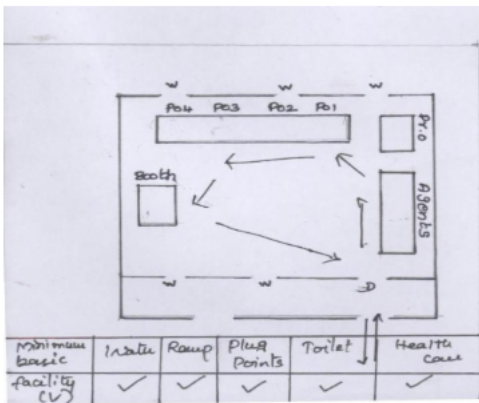

Google Map View

Polling Station Building Front View

Polling Station Front View

Cad View

Key MAP View

1 பெயர் : பாண்டிரங்கன் தந்தை பெயர் : கண்ணன் வீட்டு எண் : 1 வயது : 77 பாலினம் : ஆண்	TGB1062777 Photo is available	2 பெயர் : ராணி கணவர் பெயர் : பாண்டிரங்கன் வீட்டு எண் : 1 வயது : 67 பாலினம் : பெண்	TGB1062793 Photo is available	3 பெயர் : கணேசன் தாயின் பெயர் : அண்ணாமலை வீட்டு எண் : 01 வயது : 26 பாலினம் : ஆண்	TGB1013770 Photo is available
4 பெயர் : எல்லம்மாள் கணவர் பெயர் : வாசுதேவன் வீட்டு எண் : 3 வயது : 85 பாலினம் : பெண்	TGB1062801 Photo is available	5 பெயர் : சேகர் தந்தை பெயர் : வாசுதேவன் வீட்டு எண் : 3 வயது : 64 பாலினம் : ஆண்	TGB1062819 Photo is available	6 பெயர் : காசியம்மாள் கணவர் பெயர் : சேகர் வீட்டு எண் : 3 வயது : 58 பாலினம் : பெண்	TGB1062827 Photo is available
7 பெயர் : நந்தகுமார் தந்தை பெயர் : பாலாஸந்ரமநியந் வீட்டு எண் : 4 வயது : 24 பாலினம் : ஆண்	TGB1863372 Photo is available	8 பெயர் : புஷ்பா கணவர் பெயர் : சோமசுந்தரம் வீட்டு எண் : 5-22 வயது : 55 பாலினம் : பெண்	TGB0793588 Photo is available	9 பெயர் : அமுதவள்ளி தந்தை பெயர் : கோதண்டம் வீட்டு எண் : 8/20 வயது : 26 பாலினம் : பெண்	TGB1013648 Photo is available
10 பெயர் : சரண்யா கணவர் பெயர் : தமிழ்மணி வீட்டு எண் : 9 வயது : 28 பாலினம் : பெண்	TGB0878272 Photo is available	11 பெயர் : சாந்தி கணவர் பெயர் : சுப்பிரமணி வீட்டு எண் : 11 வயது : 74 பாலினம் : பெண்	TGB1904952 Photo is available	12 பெயர் : லாவண்ய ஜெ தந்தை பெயர் : ஜெயவேல் சி வீட்டு எண் : 13 வயது : 21 பாலினம் : பெண்	TGB2079010 Photo is available
13 பெயர் : கமல் தந்தை பெயர் : மணி வீட்டு எண் : 13/14 வயது : 26 பாலினம் : ஆண்	TGB1027176 Photo is available	14 பெயர் : முனீனா தந்தை பெயர் : ரசூல் வீட்டு எண் : 14 வயது : 29 பாலினம் : பெண்	TGB0866277 Photo is available	15 பெயர் : மணிகண்டன் தந்தை பெயர் : குமார் வீட்டு எண் : 15/13/6 வயது : 26 பாலினம் : ஆண்	TGB1013812 Photo is available
16 பெயர் : இந்துமதி தந்தை பெயர் : குப்பன் வீட்டு எண் : 18 வயது : 24 பாலினம் : பெண்	TGB1861566 Photo is available	17 பெயர் : சரவணன் தந்தை பெயர் : பாண்டிரங்கன் வீட்டு எண் : 22 வயது : 60 பாலினம் : ஆண்	TGB1062843 Photo is available	18 பெயர் : திலோத்தமை கணவர் பெயர் : சரவணன் வீட்டு எண் : 22 வயது : 53 பாலினம் : பெண்	TGB1062850 Photo is available
19 பெயர் : பூங்கொடி கணவர் பெயர் : சரவணன் வீட்டு எண் : 22 வயது : 30 பாலினம் : பெண்	TGB0728923 Photo is available	20 பெயர் : ஜலாலுதீன் தந்தை பெயர் : சபியுல்லா வீட்டு எண் : 25 வயது : 44 பாலினம் : ஆண்	CHP4761862 Photo is available	21 பெயர் : முருகன் தந்தை பெயர் : வெங்கிடேசன் வீட்டு எண் : 25B வயது : 42 பாலினம் : ஆண்	CHP2915726 Photo is available
22 பெயர் : கணேசன் தந்தை பெயர் : சின்னக்கண்ணு வீட்டு எண் : 28 வயது : 75 பாலினம் : ஆண்	TGB1062868 Photo is available	23 பெயர் : முனியம்மாள் கணவர் பெயர் : கணேசன் வீட்டு எண் : 28 வயது : 65 பாலினம் : பெண்	TGB1062876 Photo is available	24 பெயர் : உமாபதி தந்தை பெயர் : கணேசன் வீட்டு எண் : 28 வயது : 49 பாலினம் : ஆண்	TGB1062884 Photo is available
25 பெயர் : தேவகி கணவர் பெயர் : உமாபதி வீட்டு எண் : 28 வயது : 45 பாலினம் : பெண்	TGB0630731 Photo is available	26 பெயர் : அருண்ராஜ் தந்தை பெயர் : சுப்பிரமணி வீட்டு எண் : 28 வயது : 24 பாலினம் : ஆண்	TGB1864768 Photo is available	27 பெயர் : குமாரி கணவர் பெயர் : முத்துகிருஷ்ணன் வீட்டு எண் : 30 வயது : 71 பாலினம் : பெண்	TGB1062892 Photo is available
28 பெயர் : வானிதி கணவர் பெயர் : பாலசுப்பிரமணியன் வீட்டு எண் : 31 வயது : 49 பாலினம் : பெண்	TGB0135368 Photo is available	29 பெயர் : புருஷோத்தமன் தந்தை பெயர் : லிஸ்வநாதன் வீட்டு எண் : 31 வயது : 34 பாலினம் : ஆண்	TGB0242198 Photo is available	30 பெயர் : முனியன் தந்தை பெயர் : குப்புசாமி வீட்டு எண் : 40 வயது : 75 பாலினம் : ஆண்	TGB1062900 Photo is available