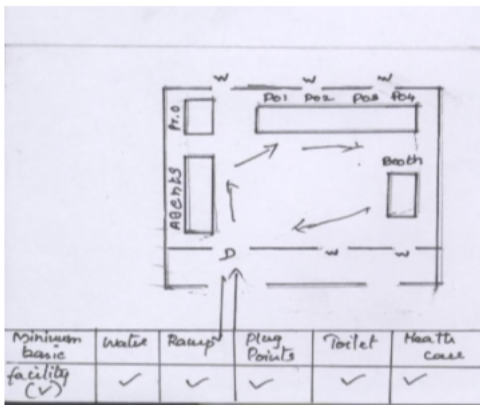

Google Map View

Polling Station Building Front View

Polling Station Front View

Cad View

Key MAP View

1 பெயர் : திருமலை தந்தை பெயர் : கோபால் வீட்டு எண் : 1 வயது : 54 பாலினம் : ஆண் Photo is available	TGB0931147	2 பெயர் : லதா கணவர் பெயர் : யுகத்திருமலை வீட்டு எண் : 1 வயது : 51 பாலினம் : பெண் Photo is available	TGB0430967	3 பெயர் : மகா தந்தை பெயர் : வேலூர் வீட்டு எண் : 1 வயது : 39 பாலினம் : ஆண் Photo is available	TGB0866384
4 பெயர் : நந்தினி கணவர் பெயர் : முருகானந்தம் வீட்டு எண் : 2 வயது : 34 பாலினம் : பெண் Photo is available	TGB0840686	5 பெயர் : மங்கை கணவர் பெயர் : மனோகரன் வீட்டு எண் : 3 வயது : 64 பாலினம் : பெண் Photo is available	TGB1079896	6 பெயர் : கல்யாணசுந்தரம் தந்தை பெயர் : கோவிந்தராஜி வீட்டு எண் : 3 வயது : 63 பாலினம் : ஆண் Photo is available	TGB1079904
7 பெயர் : ருக்மணி கணவர் பெயர் : கல்யாணசுந்தரம் வீட்டு எண் : 3 வயது : 54 பாலினம் : பெண் Photo is available	TGB1079912	8 பெயர் : விஜய் தந்தை பெயர் : மனோகரன் வீட்டு எண் : 3 வயது : 43 பாலினம் : ஆண் Photo is available	TGB0146589	9 பெயர் : வினோத் தந்தை பெயர் : மனோகரன் வீட்டு எண் : 3 வயது : 42 பாலினம் : ஆண் Photo is available	CHP4620886
10 பெயர் : இந்திராகாந்தி கணவர் பெயர் : விஜய் வீட்டு எண் : 3 வயது : 37 பாலினம் : பெண் Photo is available	TGB0878488	11 பெயர் : சத்யா தந்தை பெயர் : வினோத் வீட்டு எண் : 3 வயது : 37 பாலினம் : பெண் Photo is available	TGB0964999	12 பெயர் : ஸந்திரமௌலி தந்தை பெயர் : கல்யாணசுந்தரம் வீட்டு எண் : 3 வயது : 30 பாலினம் : ஆண் Photo is available	TGB0631648
13 பெயர் : மனுசாமி தந்தை பெயர் : கோபால் வீட்டு எண் : 5 வயது : 80 பாலினம் : ஆண் Photo is available	TGB1079920	14 பெயர் : கற்பகம் கணவர் பெயர் : மனுசாமி வீட்டு எண் : 5 வயது : 71 பாலினம் : பெண் Photo is available	TGB1079938	15 பெயர் : கிருபாகரன் தந்தை பெயர் : மனுசாமி வீட்டு எண் : 5 வயது : 49 பாலினம் : ஆண் Photo is available	TGB1079946
16 பெயர் : சுபாஷினி கணவர் பெயர் : கிருபாகரன் வீட்டு எண் : 6 வயது : 43 பாலினம் : பெண் Photo is available	TGB0430926	17 பெயர் : தியாகராஜன் தந்தை பெயர் : குமார் வீட்டு எண் : 6 வயது : 33 பாலினம் : ஆண் Photo is available	TGB0340323	18 பெயர் : ஸ்ரீதர் தந்தை பெயர் : கிருஷ்ணா மூர்த்தி வீட்டு எண் : 06 வயது : 24 பாலினம் : ஆண் Photo is available	TGB1860881
19 பெயர் : சேகர் தந்தை பெயர் : குப்புசாமி வீட்டு எண் : 7 வயது : 63 பாலினம் : ஆண் Photo is available	TGB1079953	20 பெயர் : நீலவேணி கணவர் பெயர் : முத்துகிருஷ்ணன் வீட்டு எண் : 7 வயது : 58 பாலினம் : பெண் Photo is available	CHP1458140	21 பெயர் : ரமேஷ் தந்தை பெயர் : ராமமூர்த்தி வீட்டு எண் : 9 வயது : 52 பாலினம் : ஆண் Photo is available	TGB1079987
22 பெயர் : ஆதீலட்சுமி கணவர் பெயர் : குமார் வீட்டு எண் : 9 வயது : 52 பாலினம் : பெண் Photo is available	TGB1079995	23 பெயர் : பார்த்தீபன் தந்தை பெயர் : குமார் வீட்டு எண் : 9 வயது : 31 பாலினம் : ஆண் Photo is available	TGB0543405	S 24 பெயர் : ரகு தந்தை பெயர் : சேகர் வீட்டு எண் : 11 வயது : 31 பாலினம் : ஆண் DELETED Photo is available	TGB0431106
25 பெயர் : கற்பகம் கணவர் பெயர் : சேகர் வீட்டு எண் : 10 வயது : 59 பாலினம் : பெண் Photo is available	TGB0878496	26 பெயர் : சூரியா தந்தை பெயர் : சேகர் வீட்டு எண் : 10 வயது : 33 பாலினம் : பெண் Photo is available	TGB0340380	27 பெயர் : சீனுவாசன் தந்தை பெயர் : சேகர் வீட்டு எண் : 10 வயது : 29 பாலினம் : ஆண் Photo is available	TGB0729038
28 பெயர் : சேகர் தந்தை பெயர் : கோதண்டராமன் வீட்டு எண் : 11 வயது : 60 பாலினம் : ஆண் Photo is available	TGB1080019	29 பெயர் : பத்மாவதி கணவர் பெயர் : சேகர் வீட்டு எண் : 11 வயது : 55 பாலினம் : பெண் Photo is available	TGB1080027	30 பெயர் : முத்துக்குமரன் தந்தை பெயர் : கோதண்டராமன் வீட்டு எண் : 11 வயது : 49 பாலினம் : ஆண் Photo is available	TGB1080035