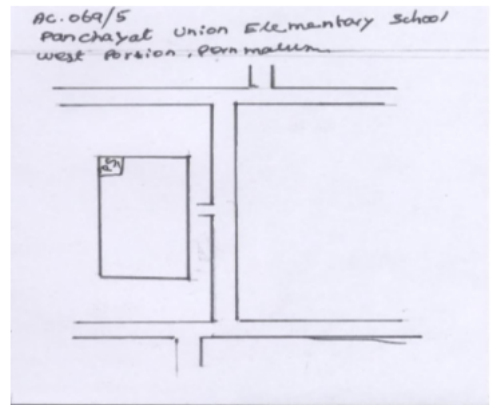

Google Map View

Polling Station Building Front View

Polling Station Front View

Cad View

Key MAP View

1 பெயர் : திருமலை தந்தை பெயர் : கோபால் வீட்டு எண் : 1 வயது : 54 பாலினம் : ஆண் Photo is available	TGB0931147	2 பெயர் : லதா கணவர் பெயர் : யுகத்திருமலை வீட்டு எண் : 1 வயது : 51 பாலினம் : பெண் Photo is available	TGB0430967	3 பெயர் : மகா தந்தை பெயர் : வேலூர் வீட்டு எண் : 1 வயது : 39 பாலினம் : ஆண் Photo is available	TGB0866384
4 பெயர் : நந்தினி கணவர் பெயர் : முருகானந்தம் வீட்டு எண் : 2 வயது : 34 பாலினம் : பெண் Photo is available	TGB0840686	5 பெயர் : மங்கை கணவர் பெயர் : மனோகரன் வீட்டு எண் : 3 வயது : 64 பாலினம் : பெண் Photo is available	TGB1079896	6 பெயர் : கல்யாணசுந்தரம் தந்தை பெயர் : கோவிந்தராஜி வீட்டு எண் : 3 வயது : 63 பாலினம் : ஆண் Photo is available	TGB1079904
7 பெயர் : ருக்மணி கணவர் பெயர் : கல்யாணசுந்தரம் வீட்டு எண் : 3 வயது : 54 பாலினம் : பெண் Photo is available	TGB1079912	8 பெயர் : விஜய் தந்தை பெயர் : மனோகரன் வீட்டு எண் : 3 வயது : 43 பாலினம் : ஆண் Photo is available	TGB0146589	9 பெயர் : வினோத் தந்தை பெயர் : மனோகரன் வீட்டு எண் : 3 வயது : 42 பாலினம் : ஆண் Photo is available	CHP4620886
10 பெயர் : இந்திராகாந்தி கணவர் பெயர் : விஜய் வீட்டு எண் : 3 வயது : 37 பாலினம் : பெண் Photo is available	TGB0878488	11 பெயர் : சத்யா தந்தை பெயர் : வினோத் வீட்டு எண் : 3 வயது : 37 பாலினம் : பெண் Photo is available	TGB0964999	12 பெயர் : ஸந்திரமௌலி தந்தை பெயர் : கல்யாணசுந்தரம் வீட்டு எண் : 3 வயது : 30 பாலினம் : ஆண் Photo is available	TGB0631648
13 பெயர் : மனுசாமி தந்தை பெயர் : கோபால் வீட்டு எண் : 5 வயது : 80 பாலினம் : ஆண் Photo is available	TGB1079920	14 பெயர் : கற்பகம் கணவர் பெயர் : மனுசாமி வீட்டு எண் : 5 வயது : 71 பாலினம் : பெண் Photo is available	TGB1079938	15 பெயர் : கிருபாகரன் தந்தை பெயர் : மனுசாமி வீட்டு எண் : 5 வயது : 49 பாலினம் : ஆண் Photo is available	TGB1079946
16 பெயர் : சுபாஷினி கணவர் பெயர் : கிருபாகரன் வீட்டு எண் : 6 வயது : 43 பாலினம் : பெண் Photo is available	TGB0430926	17 பெயர் : தியாகராஜன் தந்தை பெயர் : குமார் வீட்டு எண் : 6 வயது : 33 பாலினம் : ஆண் Photo is available	TGB0340323	18 பெயர் : ஸ்ரீதர் தந்தை பெயர் : கிருஷ்ணா மூர்த்தி வீட்டு எண் : 06 வயது : 24 பாலினம் : ஆண் Photo is available	TGB1860881
19 பெயர் : சேகர் தந்தை பெயர் : குப்புசாமி வீட்டு எண் : 7 வயது : 63 பாலினம் : ஆண் Photo is available	TGB1079953	20 பெயர் : நீலவேணி கணவர் பெயர் : முத்துகிருஷ்ணன் வீட்டு எண் : 7 வயது : 58 பாலினம் : பெண் Photo is available	CHP1458140	21 பெயர் : ரமேஷ் தந்தை பெயர் : ராமமூர்த்தி வீட்டு எண் : 9 வயது : 52 பாலினம் : ஆண் Photo is available	TGB1079987
22 பெயர் : ஆதீலட்சுமி கணவர் பெயர் : குமார் வீட்டு எண் : 9 வயது : 52 பாலினம் : பெண் Photo is available	TGB1079995	23 பெயர் : பார்த்தீபன் தந்தை பெயர் : குமார் வீட்டு எண் : 9 வயது : 31 பாலினம் : ஆண் Photo is available	TGB0543405	S 24 பெயர் : ரகு தந்தை பெயர் : சேகர் வீட்டு எண் : 11 வயது : 31 பாலினம் : ஆண் DELETED Photo is available	TGB0431106
25 பெயர் : கற்பகம் கணவர் பெயர் : சேகர் வீட்டு எண் : 10 வயது : 59 பாலினம் : பெண் Photo is available	TGB0878496	26 பெயர் : சூரியா தந்தை பெயர் : சேகர் வீட்டு எண் : 10 வயது : 33 பாலினம் : பெண் Photo is available	TGB0340380	27 பெயர் : சீனுவாசன் தந்தை பெயர் : சேகர் வீட்டு எண் : 10 வயது : 29 பாலினம் : ஆண் Photo is available	TGB0729038
28 பெயர் : சேகர் தந்தை பெயர் : கோதண்டராமன் வீட்டு எண் : 11 வயது : 60 பாலினம் : ஆண் Photo is available	TGB1080019	29 பெயர் : பத்மாவதி கணவர் பெயர் : சேகர் வீட்டு எண் : 11 வயது : 55 பாலினம் : பெண் Photo is available	TGB1080027	30 பெயர் : முத்துக்குமரன் தந்தை பெயர் : கோதண்டராமன் வீட்டு எண் : 11 வயது : 49 பாலினம் : ஆண் Photo is available	TGB1080035