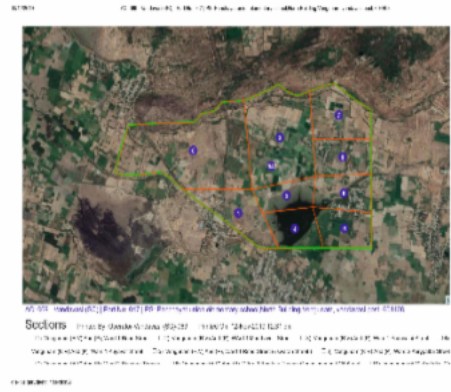

Google Map View