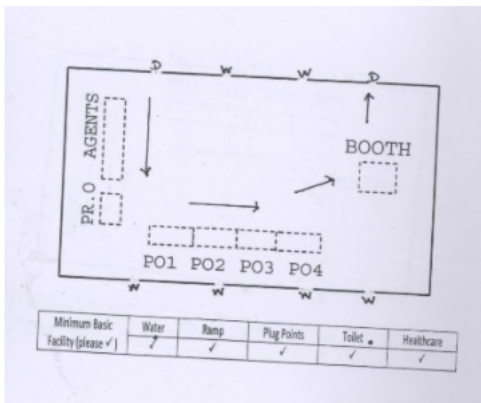

Google Map View

Polling Station Building Front View

Polling Station Front View

Cad View

Key MAP View

சட்டமன்றத் தொகுதியின் எண் மற்றும் பெயர் : 69-வந்தவாசி
பிரிவு எண் மற்றும் பெயர் 1-மும்முனி (வ.கி) மற்றும் (ஊ), வார்டு 1 & 2 புதுதெரு