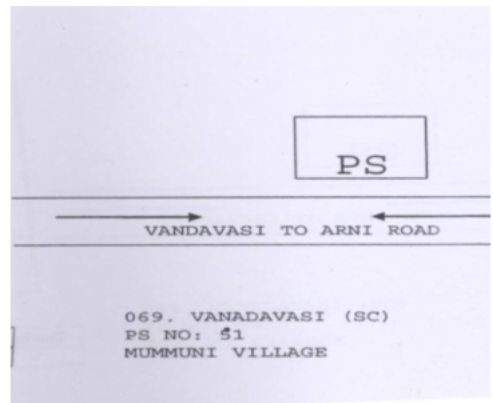

Key MAP View