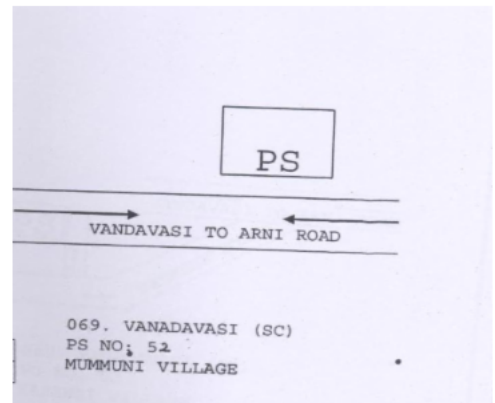

Cad View

Key MAP View