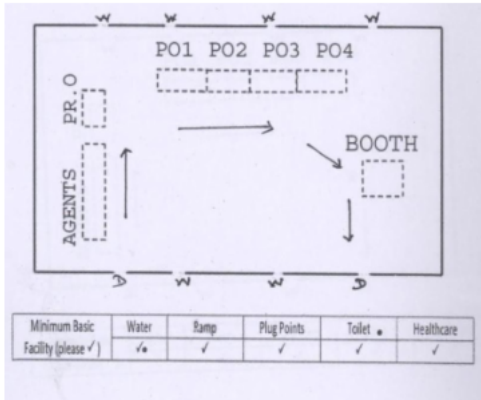

கையொப்பம்

Nazri Naksha

Google Map View

Polling Station Building Front View

Polling Station Front View

Cad View

Key MAP View

|  |            |  |            |  |            |
|--|------------|--|------------|--|------------|
| 1<br>பெயர் : ஈஸ்வரன்<br>தந்தை பெயர்: துரைராஜ்<br>வீட்டு எண் : 00<br>வயது : 25 பாலினம் : ஆண்<br>Photo is available        | TGB1028984 | 2<br>பெயர் : அரிரங்கநாதன்<br>தந்தை பெயர்: பார்த்தசாரதி<br>வீட்டு எண் : 1<br>வயது : 66 பாலினம் : ஆண்<br>Photo is available    | MGW2133718 | 3<br>பெயர் : தேவகி<br>கணவர் பெயர்: அரிரங்கநாதன்<br>வீட்டு எண் : 1<br>வயது : 61 பாலினம் : பெண்<br>Photo is available      | TGB1210533 |
| 4<br>பெயர் : தேசிங்கு<br>தந்தை பெயர்: பார்த்தசாரதி<br>வீட்டு எண் : 1<br>வயது : 57 பாலினம் : ஆண்<br>Photo is available    | TGB1210541 | 5<br>பெயர் : மஞ்சளா<br>கணவர் பெயர்: தேசிங்கு<br>வீட்டு எண் : 1<br>வயது : 52 பாலினம் : பெண்<br>Photo is available             | TGB1210558 | 6<br>பெயர் : குமார்<br>தந்தை பெயர்: வையாபுரி<br>வீட்டு எண் : 1<br>வயது : 47 பாலினம் : ஆண்<br>Photo is available          | TGB0644468 |
| 7<br>பெயர் : தனஞ்செழியன்<br>தந்தை பெயர்: அரிரங்கநாதன்<br>வீட்டு எண் : 1<br>வயது : 42 பாலினம் : ஆண்<br>Photo is available | MGW3075348 | 8<br>பெயர் : மதன்குமார்<br>தந்தை பெயர்: அரிரங்கநாதன்<br>வீட்டு எண் : 1<br>வயது : 40 பாலினம் : ஆண்<br>Photo is available      | MGW2656973 | 9<br>பெயர் : கீதா<br>கணவர் பெயர்: குமார்<br>வீட்டு எண் : 1<br>வயது : 36 பாலினம் : பெண்<br>Photo is available             | TGB0644450 |
| 10<br>பெயர் : கீதா<br>கணவர் பெயர்: தனஞ்செழியன்<br>வீட்டு எண் : 1<br>வயது : 32 பாலினம் : பெண்<br>Photo is available       | TGB0557090 | 11<br>பெயர் : ரஞ்சிதா<br>தந்தை பெயர்: தேசிங்கு<br>வீட்டு எண் : 1<br>வயது : 31 பாலினம் : பெண்<br>Photo is available           | TGB0644427 | 12<br>பெயர் : திவ்யா<br>தந்தை பெயர்: மதன்குமார்<br>வீட்டு எண் : 1<br>வயது : 30 பாலினம் : பெண்<br>Photo is available      | TGB0863670 |
| 13<br>பெயர் : கோகுலருக்மணி<br>கணவர் பெயர்: ராஜேஷ்<br>வீட்டு எண் : 1<br>வயது : 29 பாலினம் : பெண்<br>Photo is available    | TGB0777797 | 14<br>பெயர் : ரம்யா<br>தந்தை பெயர்: தேசிங்கு<br>வீட்டு எண் : 1<br>வயது : 28 பாலினம் : பெண்<br>Photo is available             | TGB0840223 | 15<br>பெயர் : சந்தோஷ்<br>தந்தை பெயர்: சீனு வாசன்<br>வீட்டு எண் : 1/8<br>வயது : 20 பாலினம் : ஆண்<br>Photo is available    | TGB2052645 |
| 16<br>பெயர் : இராஜேஷ்<br>தந்தை பெயர்: ஏழுமலை<br>வீட்டு எண் : 1-17A<br>வயது : 33 பாலினம் : ஆண்<br>Photo is available      | TGB0349704 | 17<br>பெயர் : நவீன் ராஜ்<br>தந்தை பெயர்: அண்ணாதுரை<br>வீட்டு எண் : 1/22<br>வயது : 24 பாலினம் : ஆண்<br>Photo is available     | TGB1829639 | 18<br>பெயர் : ஸ்ரீதேவி<br>தந்தை பெயர்: அண்ணாதுரை<br>வீட்டு எண் : 1/22<br>வயது : 21 பாலினம் : பெண்<br>Photo is available  | TGB2027613 |
| 19<br>பெயர் : மோகன்<br>தந்தை பெயர்: நடராஜன்<br>வீட்டு எண் : 1-25<br>வயது : 32 பாலினம் : ஆண்<br>Photo is available        | TGB0557140 | 20<br>பெயர் : சாரு எழிலரசன்<br>தந்தை பெயர்: கிருபாகரன்<br>வீட்டு எண் : 1/27<br>வயது : 25 பாலினம் : ஆண்<br>Photo is available | TGB1034453 | 21<br>பெயர் : வையாபுரி<br>தந்தை பெயர்: சின்னப்பன்<br>வீட்டு எண் : 1/29<br>வயது : 80 பாலினம் : ஆண்<br>Photo is available  | TGB1831676 |
| 22<br>பெயர் : சுபராணி<br>தந்தை பெயர்: குப்பு சாமி<br>வீட்டு எண் : 1/53<br>வயது : 26 பாலினம் : பெண்<br>Photo is available | TGB0954461 | 23<br>பெயர் : நவீன் குமார்<br>தந்தை பெயர்: பூங்காவனம்<br>வீட்டு எண் : 1/125<br>வயது : 25 பாலினம் : ஆண்<br>Photo is available | TGB1831874 | 24<br>பெயர் : கௌசல்யா<br>கணவர் பெயர்: கண்ணபிரான்<br>வீட்டு எண் : 1/132<br>வயது : 32 பாலினம் : பெண்<br>Photo is available | TGB2005296 |
| 25<br>பெயர் : வேதபுரி<br>தந்தை பெயர்: ராமநாதன்<br>வீட்டு எண் : 2<br>வயது : 70 பாலினம் : ஆண்<br>Photo is available        | TGB1210566 | 26<br>பெயர் : செல்வி<br>கணவர் பெயர்: வேதபுரி<br>வீட்டு எண் : 2<br>வயது : 63 பாலினம் : பெண்<br>Photo is available             | TGB1210574 | 27<br>பெயர் : இந்திரா<br>தந்தை பெயர்: வேதபுரி<br>வீட்டு எண் : 2<br>வயது : 42 பாலினம் : பெண்<br>Photo is available        | MGW4469235 |
| 28<br>பெயர் : விஜயலட்சுமி<br>கணவர் பெயர்: மாதவன்<br>வீட்டு எண் : 2<br>வயது : 36 பாலினம் : பெண்<br>Photo is available     | TGB0644492 | 29<br>பெயர் : பூங்காவனம்<br>கணவர் பெயர்: ஜெயராமன்<br>வீட்டு எண் : 4<br>வயது : 66 பாலினம் : பெண்<br>Photo is available        | TGB1210590 | 30<br>பெயர் : வெங்கட்ராமன்<br>தந்தை பெயர்: ஜெயராமன்<br>வீட்டு எண் : 4<br>வயது : 36 பாலினம் : ஆண்<br>Photo is available   | TGB0104117 |