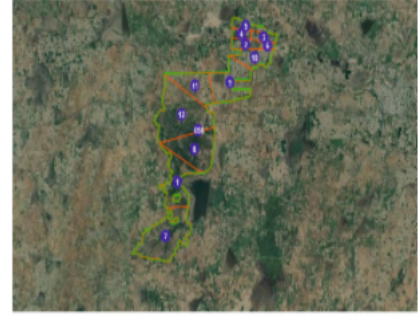

Google Map View