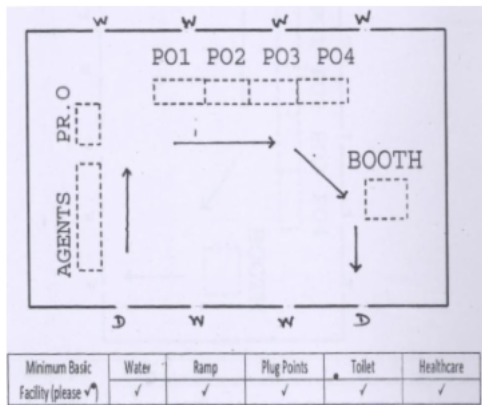

Google Map View

Polling Station Building Front View

Polling Station Front View

Cad View

Key MAP View

சட்டமன்றத் தொகுதியின் எண் மற்றும் பெயர் : 69-வந்தவாசி
பிரிவு எண் மற்றும் பெயர் 1-ஆராகூர் (வ.கி) மற்றும் (ஊ), வார்டு 1 மேட்டுத் தெரு