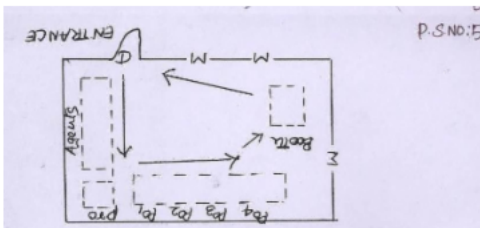

Google Map View

Polling Station Building Front View

Polling Station Front View

Cad View

Key MAP View

Minimum basic facility	Water	Ramp	Plug Point	Toilet	Health care
	✓	✓	✓	✓	✓

சட்டமன்றத் தொகுதியின் எண் மற்றும் பெயர் : 69-வந்தவாசி  
பிரிவு எண் மற்றும் பெயர் 1-தக்கண்டராயபுரம் (வ.கி) மற்றும் (ஊ), வார்டு 2 கீழ்நந்தியாம்பாடி ரோடுத்தெரு(கீழ்நந்தியம்) பாகம் எண் : 63