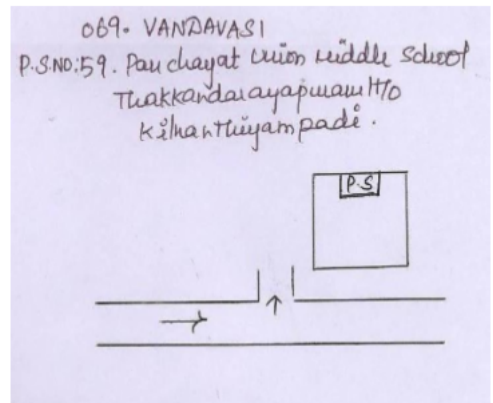

Google Map View

Polling Station Building Front View

Polling Station Front View

Cad View

Key MAP View

Minimum basic facility	Water	Ramp	Plug Point	Toilet	Health care
	✓	✓	✓	✓	✓

சட்டமன்றத் தொகுதியின் எண் மற்றும் பெயர் : 69-வந்தவாசி  
பிரிவு எண் மற்றும் பெயர் 1-தக்கண்டராயபுரம் (வ.கி) மற்றும் (ஊ), வார்டு 2 கீழ்நந்தியாம்பாடி ரோடுத்தெரு(கீழ்நந்தியம்) பாகம் எண் : 63