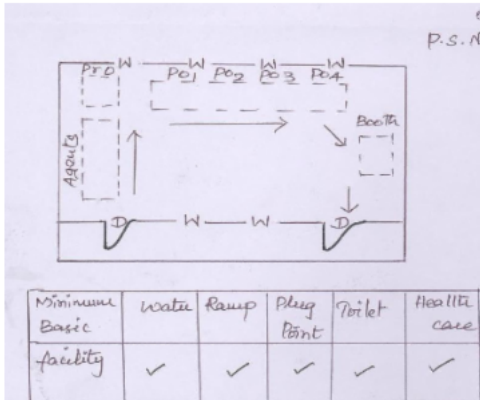

வாக்காளர் பதிவு அலுவலரின்
கையொப்பம்

Nazri Naksha

Google Map View

Polling Station Building Front View

Polling Station Front View

Cad View

Key MAP View

| | | | | | |
|---|----------------------------------|--|----------------------------------|--|----------------------------------|
| 1 பெயர் : சின்னம்மாள் கணவர் பெயர் : ரங்கசாமி வீட்டு எண் : 1 வயது : 51 பாலினம் : பெண் | TGB0868950 Photo is available | 2 பெயர் : சாந்தி கணவர் பெயர் : கன்னியப்பன் வீட்டு எண் : 01 வயது : 46 பாலினம் : பெண் | TGB2087948 Photo is available | 3 பெயர் : மலர் கணவர் பெயர் : காளிதாஸ் வீட்டு எண் : 1 வயது : 44 பாலினம் : பெண் | TGB0404830 Photo is available |
| 4 பெயர் : எட்டியப்பன் தந்தை பெயர் : கண்ணன் வீட்டு எண் : 1 வயது : 40 பாலினம் : ஆண் | TGB0450528 Photo is available | 5 பெயர் : அமுல் கணவர் பெயர் : சதிஷ் வீட்டு எண் : 1 வயது : 38 பாலினம் : பெண் | TGB0868976 Photo is available | 6 பெயர் : பார்வதி கணவர் பெயர் : ரேனு வீட்டு எண் : 1 வயது : 37 பாலினம் : பெண் | TGB0868935 Photo is available |
| 7 பெயர் : அல்லியமோள் கணவர் பெயர் : ராஜா வீட்டு எண் : 1 வயது : 37 பாலினம் : பெண் | TGB0868943 Photo is available | 8 பெயர் : மணிமேகலை கணவர் பெயர் : பொன்னன் வீட்டு எண் : 1 வயது : 36 பாலினம் : பெண் | TGB0558635 Photo is available | #2 9 பெயர் : குமார் தந்தை பெயர் : காசி வீட்டு எண் : 1 வயது : 35 பாலினம் : ஆண் | TGB0868919 Photo is available |
| #2 10 பெயர் : வெங்கிடேசன் தந்தை பெயர் : கோவிந்தசாமி வீட்டு எண் : 28 வயது : 32 பாலினம் : ஆண் | TGB0885988 Photo is available | 11 பெயர் : பசுபதி தந்தை பெயர் : மண்ணு வீட்டு எண் : 1 வயது : 30 பாலினம் : ஆண் | TGB0868877 Photo is available | #2 12 பெயர் : அஜித் தந்தை பெயர் : பெருமாள் வீட்டு எண் : 1 வயது : 29 பாலினம் : ஆண் | TGB0740100 Photo is available |
| 13 பெயர் : ராஜா தாயின் பெயர் : ரேனு வீட்டு எண் : 1 வயது : 29 பாலினம் : ஆண் | TGB0868901 Photo is available | 14 பெயர் : பாத்திமா தந்தை பெயர் : ராஜேந்திரன் வீட்டு எண் : 1 வயது : 28 பாலினம் : பெண் | TGB0886028 Photo is available | 15 பெயர் : கார்த்தி தந்தை பெயர் : சிவா வீட்டு எண் : 2 வயது : 31 பாலினம் : ஆண் | TGB1828524 Photo is available |
| 16 பெயர் : சின்னராசு தந்தை பெயர் : சிவா வீட்டு எண் : 5 வயது : 34 பாலினம் : ஆண் | TGB1825322 Photo is available | 17 பெயர் : கோவிந்தசாமி தந்தை பெயர் : கண்ணன் வீட்டு எண் : 56 வயது : 75 பாலினம் : ஆண் | TGB1829506 Photo is available | 18 பெயர் : புஷ்பா தந்தை பெயர் : அருள்குமார் வீட்டு எண் : 56 வயது : 45 பாலினம் : பெண் | TGB0998898 Photo is available |
| 19 பெயர் : கலா கணவர் பெயர் : கார்த்தி வீட்டு எண் : 56 வயது : 29 பாலினம் : பெண் | TGB1829563 Photo is available | 20 பெயர் : வேலு தந்தை பெயர் : அர்ச்சுனன் வீட்டு எண் : 71 வயது : 32 பாலினம் : ஆண் | TGB0450502 Photo is available | 21 பெயர் : சிவக்குமார் தந்தை பெயர் : ஏழுமலை வீட்டு எண் : 79A வயது : 36 பாலினம் : ஆண் | TGB0449850 Photo is available |
| 22 பெயர் : சித்திரை தந்தை பெயர் : கொய்யாமணி வீட்டு எண் : 108 வயது : 60 பாலினம் : ஆண் | TGB0450775 Photo is available | 23 பெயர் : நித்யா கணவர் பெயர் : மகேஷ் வீட்டு எண் : 114 வயது : 37 பாலினம் : பெண் | TGB0987743 Photo is available | 24 பெயர் : சிவலிங்கம் தந்தை பெயர் : முருகன் வீட்டு எண் : 118 வயது : 42 பாலினம் : ஆண் | TGB0450049 Photo is available |
| 25 பெயர் : மணிகண்டன் தந்தை பெயர் : விநாயகம் வீட்டு எண் : 124 வயது : 30 பாலினம் : ஆண் | TGB0868927 Photo is available | 26 பெயர் : அலமேலு கணவர் பெயர் : மணிகண்டன் வீட்டு எண் : 124 வயது : 29 பாலினம் : பெண் | TGB0886044 Photo is available | 27 பெயர் : கன்னியப்பன் தந்தை பெயர் : சுப்பராயலு வீட்டு எண் : 142 வயது : 44 பாலினம் : ஆண் | TGB0450536 Photo is available |
| 28 பெயர் : சரவணன் தந்தை பெயர் : கன்னியப்பன் வீட்டு எண் : 142 வயது : 20 பாலினம் : ஆண் | TGB2093086 Photo is available | 29 பெயர் : திருவேங்கடம் தந்தை பெயர் : அருள்தாஸ் வீட்டு எண் : 147 வயது : 36 பாலினம் : ஆண் | TGB2014371 Photo is available | 30 பெயர் : தேவிகா கணவர் பெயர் : திருவேங்கடம் வீட்டு எண் : 147 வயது : 33 பாலினம் : பெண் | TGB2013738 Photo is available |