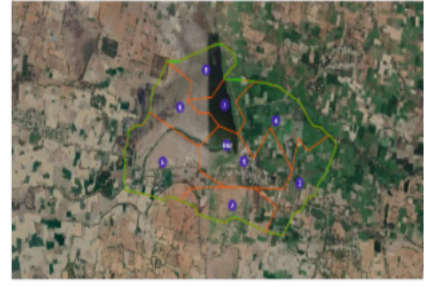

4. வாக்காளர்களின் எண்ணிக்கை

தொடங்கும் வரிசை எண்	முடியும் வரிசை எண்.	நிகர வாக்காளர்களின் எண்ணிக்கை			
		ஆண்	பெண்	மூன்றாம் பாலினம்	மொத்தம்
1	816	412	402	0	814

கையொப்பம்

Nazri Naksha

Google Map View

Polling Station Building Front View