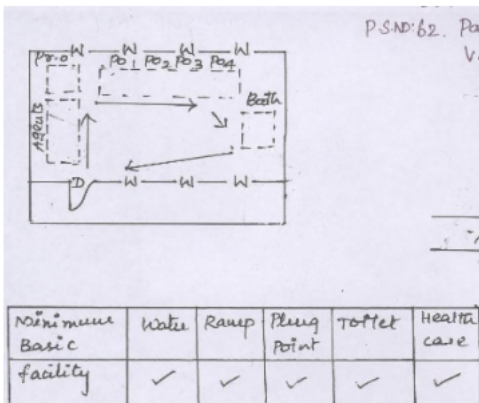

Google Map View

Polling Station Building Front View

Polling Station Front View

Cad View

Key MAP View

சட்டமன்றத் தொகுதியின் எண் மற்றும் பெயர் : 69-வந்தவாசி  
பிரிவு எண் மற்றும் பெயர் 1-வடவணக்கம்பாடி (வ.கி) மற்றும் (ஊ), வார்டு11வெள்ளாளத்தெரு