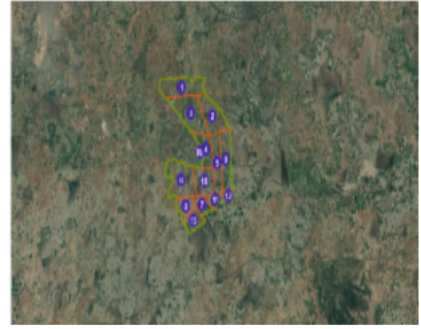

### 3. வாக்குச் சாவடியின் விவரங்கள்

<b>வாக்குச் சாவடியின் எண் மற்றும் பெயர் :</b> 67 - அரசினர் உயர்நிலைப்பள்ளி கிழக்குபகுதி,வல்லம் கிராமம் & அஞ்சல் 604505  <b>வாக்குச் சாவடியின் முகவரி :</b> அரசினர் உயர்நிலைப்பள்ளி கிழக்குபகுதி,, வல்லம் கிராமம் & அஞ்சல் 604505	<b>வாக்குச் சாவடியின் வகைப்பாடு (ஆண்/பெண்/பொது)</b>	<b>பொது</b>
	<b>துணை வாக்குச் சாவடிகளின் எண்ணிக்கை :</b>	0

### 4. வாக்காளர்களின் எண்ணிக்கை

தொடங்கும் வரிசை எண்	முடியும் வரிசை எண்.	நிகர வாக்காளர்களின் எண்ணிக்கை			
		ஆண்	பெண்	மூன்றாம் பாலினம்	மொத்தம்
1	703	335	365	0	700

கையொப்பம்

Nazri Naksha

Google Map View

Polling Station Building Front View