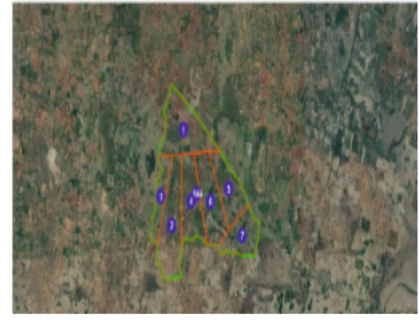

Google Map View