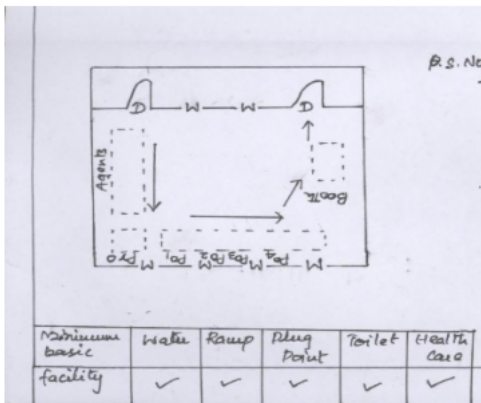

கையொப்பம்

Nazri Naksha

Google Map View

Polling Station Building Front View

Polling Station Front View

Cad View

Key MAP View

|   |            |  |            |  |            |
|---|------------|--|------------|--|------------|
| 1<br>பெயர் : ரங்கநாதன்<br>தந்தை பெயர்: சின்னப்பு<br>வீட்டு எண் : 1<br>வயது : 88 பாலினம் : ஆண்<br>Photo is available       | TGB1194018 | 2<br>பெயர் : மல்லிகா<br>கணவர் பெயர்: ரங்கநாதன்<br>வீட்டு எண் : 1<br>வயது : 80 பாலினம் : பெண்<br>Photo is available           | TGB1194026 | 3<br>பெயர் : அறிவுடைநம்பி<br>தந்தை பெயர்: ரங்கநாதன்<br>வீட்டு எண் : 1<br>வயது : 54 பாலினம் : ஆண்<br>Photo is available | TGB1194034 |
| 4<br>பெயர் : தாஜ்<br>கணவர் பெயர்: இப்ராஹிம்<br>வீட்டு எண் : 1<br>வயது : 50 பாலினம் : பெண்<br>Photo is available           | TGB0453399 | 5<br>பெயர் : கல்பனா<br>கணவர் பெயர்: அறிவுடைநம்பி<br>வீட்டு எண் : 1<br>வயது : 45 பாலினம் : பெண்<br>Photo is available         | TGB0105478 | 6<br>பெயர் : அமுதா<br>கணவர் பெயர்: மோகனராஜ்<br>வீட்டு எண் : 1<br>வயது : 44 பாலினம் : பெண்<br>Photo is available        | TGB0164517 |
| 7<br>பெயர் : கோகிலா<br>கணவர் பெயர்: ஞானமூர்த்தி<br>வீட்டு எண் : 1<br>வயது : 43 பாலினம் : பெண்<br>Photo is available       | TGB0453282 | 8<br>பெயர் : சத்தியா<br>கணவர் பெயர்: கிருஷ்ணமூர்த்தி<br>வீட்டு எண் : 1<br>வயது : 39 பாலினம் : பெண்<br>Photo is available     | TGB0647362 | 9<br>பெயர் : ஹேமலதா<br>கணவர் பெயர்: ஆறுமுகம்<br>வீட்டு எண் : 1<br>வயது : 36 பாலினம் : பெண்<br>Photo is available       | TGB0647289 |
| 10<br>பெயர் : ரமேஷ்<br>தந்தை பெயர்: வெங்கிடேசன்<br>வீட்டு எண் : 1<br>வயது : 36 பாலினம் : ஆண்<br>Photo is available        | TGB0453522 | 11<br>பெயர் : பாஜு<br>தந்தை பெயர்: ராமன்<br>வீட்டு எண் : 1<br>வயது : 34 பாலினம் : ஆண்<br>Photo is available                  | TGB0453464 | 12<br>பெயர் : சங்கீதா<br>கணவர் பெயர்: தேசமுத்து<br>வீட்டு எண் : 1<br>வயது : 33 பாலினம் : பெண்<br>Photo is available    | TGB0453308 |
| 13<br>பெயர் : ரம்யா<br>கணவர் பெயர்: விஜயகாந்த்<br>வீட்டு எண் : 1<br>வயது : 30 பாலினம் : பெண்<br>Photo is available        | TGB0647206 | 14<br>பெயர் : முரளிகிருஷ்ணன்<br>தந்தை பெயர்: சேகர்<br>வீட்டு எண் : 1<br>வயது : 30 பாலினம் : ஆண்<br>Photo is available        | TGB0647248 | 15<br>பெயர் : பிரமிளா<br>தந்தை பெயர்: கலைமணி<br>வீட்டு எண் : 1<br>வயது : 29 பாலினம் : பெண்<br>Photo is available       | TGB0844225 |
| 16<br>பெயர் : மோகனராஜி<br>தந்தை பெயர்: சண்முகம்<br>வீட்டு எண் : 1-1A<br>வயது : 58 பாலினம் : ஆண்<br>Photo is available     | TGB0017582 | 17<br>பெயர் : கார்த்திகேயன்<br>தந்தை பெயர்: அம்பலவாணன்<br>வீட்டு எண் : 1/12<br>வயது : 23 பாலினம் : ஆண்<br>Photo is available | TGB1908102 | 18<br>பெயர் : பிரபு<br>தந்தை பெயர்: வெங்கிடேசன்<br>வீட்டு எண் : 1-25<br>வயது : 38 பாலினம் : ஆண்<br>Photo is available  | TGB0260927 |
| 19<br>பெயர் : நித்யா<br>கணவர் பெயர்: பிரபு<br>வீட்டு எண் : 1-25<br>வயது : 34 பாலினம் : பெண்<br>Photo is available         | TGB0844217 | 20<br>பெயர் : முத்துகுமரன்<br>தந்தை பெயர்: சரவணன்<br>வீட்டு எண் : 1-45<br>வயது : 30 பாலினம் : ஆண்<br>Photo is available      | TGB0741041 | 21<br>பெயர் : தீபிகா<br>தந்தை பெயர்: ஏழுமலை<br>வீட்டு எண் : 1/53<br>வயது : 23 பாலினம் : பெண்<br>Photo is available     | TGB1908151 |
| 22<br>பெயர் : யாசிப்<br>தந்தை பெயர்: இப்ராகிம்<br>வீட்டு எண் : 1-61<br>வயது : 26 பாலினம் : ஆண்<br>Photo is available      | TGB0936849 | 23<br>பெயர் : சங்கீதா<br>கணவர் பெயர்: சுகுமார்<br>வீட்டு எண் : 1-62<br>வயது : 29 பாலினம் : பெண்<br>Photo is available        | TGB0740951 | 24<br>பெயர் : அபிராமி<br>கணவர் பெயர்: ஏழுமலை<br>வீட்டு எண் : 1-64<br>வயது : 31 பாலினம் : பெண்<br>Photo is available    | TGB0560656 |
| 25<br>பெயர் : பிரகாஷ்<br>தந்தை பெயர்: ராமு<br>வீட்டு எண் : 1-65<br>வயது : 37 பாலினம் : ஆண்<br>Photo is available          | TGB0453472 | 26<br>பெயர் : பார்த்தீபன்<br>தந்தை பெயர்: மகாதேவன்<br>வீட்டு எண் : 1-71<br>வயது : 29 பாலினம் : ஆண்<br>Photo is available     | TGB0741066 | 27<br>பெயர் : யுவராஜ்<br>தந்தை பெயர்: ஆனந்தன்<br>வீட்டு எண் : 1-73<br>வயது : 25 பாலினம் : ஆண்<br>Photo is available    | TGB0998492 |
| 28<br>பெயர் : மணிகண்டன்<br>தந்தை பெயர்: ராஜேந்திரன்<br>வீட்டு எண் : 1-82<br>வயது : 36 பாலினம் : ஆண்<br>Photo is available | TGB0260745 | 29<br>பெயர் : ரமேஷ்<br>தந்தை பெயர்: மோகன்<br>வீட்டு எண் : 1-83<br>வயது : 34 பாலினம் : ஆண்<br>Photo is available              | TGB0260943 | 30<br>பெயர் : தேவி<br>கணவர் பெயர்: ராஜேஷ்<br>வீட்டு எண் : 1-83<br>வயது : 28 பாலினம் : பெண்<br>Photo is available       | TGB0869172 |