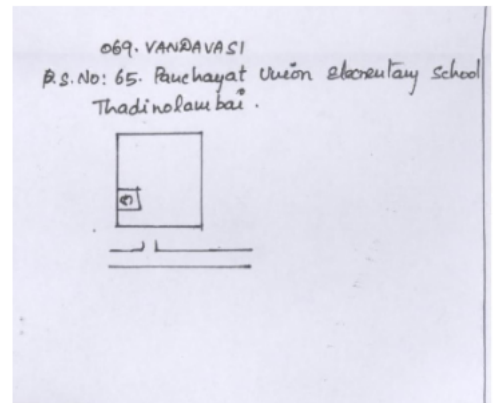

கையொப்பம்

Nazri Naksha

Google Map View

Polling Station Building Front View

Polling Station Front View

Cad View

Key MAP View

|   |            |  |            |  |            |
|---|------------|--|------------|--|------------|
| 1<br>பெயர் : ரங்கநாதன்<br>தந்தை பெயர்: சின்னப்பு<br>வீட்டு எண் : 1<br>வயது : 88 பாலினம் : ஆண்<br>Photo is available       | TGB1194018 | 2<br>பெயர் : மல்லிகா<br>கணவர் பெயர்: ரங்கநாதன்<br>வீட்டு எண் : 1<br>வயது : 80 பாலினம் : பெண்<br>Photo is available           | TGB1194026 | 3<br>பெயர் : அறிவுடைநம்பி<br>தந்தை பெயர்: ரங்கநாதன்<br>வீட்டு எண் : 1<br>வயது : 54 பாலினம் : ஆண்<br>Photo is available | TGB1194034 |
| 4<br>பெயர் : தாஜ்<br>கணவர் பெயர்: இப்ராஹிம்<br>வீட்டு எண் : 1<br>வயது : 50 பாலினம் : பெண்<br>Photo is available           | TGB0453399 | 5<br>பெயர் : கல்பனா<br>கணவர் பெயர்: அறிவுடைநம்பி<br>வீட்டு எண் : 1<br>வயது : 45 பாலினம் : பெண்<br>Photo is available         | TGB0105478 | 6<br>பெயர் : அமுதா<br>கணவர் பெயர்: மோகனராஜ்<br>வீட்டு எண் : 1<br>வயது : 44 பாலினம் : பெண்<br>Photo is available        | TGB0164517 |
| 7<br>பெயர் : கோகிலா<br>கணவர் பெயர்: ஞானமூர்த்தி<br>வீட்டு எண் : 1<br>வயது : 43 பாலினம் : பெண்<br>Photo is available       | TGB0453282 | 8<br>பெயர் : சத்தியா<br>கணவர் பெயர்: கிருஷ்ணமூர்த்தி<br>வீட்டு எண் : 1<br>வயது : 39 பாலினம் : பெண்<br>Photo is available     | TGB0647362 | 9<br>பெயர் : ஹேமலதா<br>கணவர் பெயர்: ஆறுமுகம்<br>வீட்டு எண் : 1<br>வயது : 36 பாலினம் : பெண்<br>Photo is available       | TGB0647289 |
| 10<br>பெயர் : ரமேஷ்<br>தந்தை பெயர்: வெங்கிடேசன்<br>வீட்டு எண் : 1<br>வயது : 36 பாலினம் : ஆண்<br>Photo is available        | TGB0453522 | 11<br>பெயர் : பாஜு<br>தந்தை பெயர்: ராமன்<br>வீட்டு எண் : 1<br>வயது : 34 பாலினம் : ஆண்<br>Photo is available                  | TGB0453464 | 12<br>பெயர் : சங்கீதா<br>கணவர் பெயர்: தேசமுத்து<br>வீட்டு எண் : 1<br>வயது : 33 பாலினம் : பெண்<br>Photo is available    | TGB0453308 |
| 13<br>பெயர் : ரம்யா<br>கணவர் பெயர்: விஜயகாந்த்<br>வீட்டு எண் : 1<br>வயது : 30 பாலினம் : பெண்<br>Photo is available        | TGB0647206 | 14<br>பெயர் : முரளிகிருஷ்ணன்<br>தந்தை பெயர்: சேகர்<br>வீட்டு எண் : 1<br>வயது : 30 பாலினம் : ஆண்<br>Photo is available        | TGB0647248 | 15<br>பெயர் : பிரமிளா<br>தந்தை பெயர்: கலைமணி<br>வீட்டு எண் : 1<br>வயது : 29 பாலினம் : பெண்<br>Photo is available       | TGB0844225 |
| 16<br>பெயர் : மோகனராஜி<br>தந்தை பெயர்: சண்முகம்<br>வீட்டு எண் : 1-1A<br>வயது : 58 பாலினம் : ஆண்<br>Photo is available     | TGB0017582 | 17<br>பெயர் : கார்த்திகேயன்<br>தந்தை பெயர்: அம்பலவாணன்<br>வீட்டு எண் : 1/12<br>வயது : 23 பாலினம் : ஆண்<br>Photo is available | TGB1908102 | 18<br>பெயர் : பிரபு<br>தந்தை பெயர்: வெங்கிடேசன்<br>வீட்டு எண் : 1-25<br>வயது : 38 பாலினம் : ஆண்<br>Photo is available  | TGB0260927 |
| 19<br>பெயர் : நித்யா<br>கணவர் பெயர்: பிரபு<br>வீட்டு எண் : 1-25<br>வயது : 34 பாலினம் : பெண்<br>Photo is available         | TGB0844217 | 20<br>பெயர் : முத்துகுமரன்<br>தந்தை பெயர்: சரவணன்<br>வீட்டு எண் : 1-45<br>வயது : 30 பாலினம் : ஆண்<br>Photo is available      | TGB0741041 | 21<br>பெயர் : தீபிகா<br>தந்தை பெயர்: ஏழுமலை<br>வீட்டு எண் : 1/53<br>வயது : 23 பாலினம் : பெண்<br>Photo is available     | TGB1908151 |
| 22<br>பெயர் : யாசிப்<br>தந்தை பெயர்: இப்ராகிம்<br>வீட்டு எண் : 1-61<br>வயது : 26 பாலினம் : ஆண்<br>Photo is available      | TGB0936849 | 23<br>பெயர் : சங்கீதா<br>கணவர் பெயர்: சுகுமார்<br>வீட்டு எண் : 1-62<br>வயது : 29 பாலினம் : பெண்<br>Photo is available        | TGB0740951 | 24<br>பெயர் : அபிராமி<br>கணவர் பெயர்: ஏழுமலை<br>வீட்டு எண் : 1-64<br>வயது : 31 பாலினம் : பெண்<br>Photo is available    | TGB0560656 |
| 25<br>பெயர் : பிரகாஷ்<br>தந்தை பெயர்: ராமு<br>வீட்டு எண் : 1-65<br>வயது : 37 பாலினம் : ஆண்<br>Photo is available          | TGB0453472 | 26<br>பெயர் : பார்த்தீபன்<br>தந்தை பெயர்: மகாதேவன்<br>வீட்டு எண் : 1-71<br>வயது : 29 பாலினம் : ஆண்<br>Photo is available     | TGB0741066 | 27<br>பெயர் : யுவராஜ்<br>தந்தை பெயர்: ஆனந்தன்<br>வீட்டு எண் : 1-73<br>வயது : 25 பாலினம் : ஆண்<br>Photo is available    | TGB0998492 |
| 28<br>பெயர் : மணிகண்டன்<br>தந்தை பெயர்: ராஜேந்திரன்<br>வீட்டு எண் : 1-82<br>வயது : 36 பாலினம் : ஆண்<br>Photo is available | TGB0260745 | 29<br>பெயர் : ரமேஷ்<br>தந்தை பெயர்: மோகன்<br>வீட்டு எண் : 1-83<br>வயது : 34 பாலினம் : ஆண்<br>Photo is available              | TGB0260943 | 30<br>பெயர் : தேவி<br>கணவர் பெயர்: ராஜேஷ்<br>வீட்டு எண் : 1-83<br>வயது : 28 பாலினம் : பெண்<br>Photo is available       | TGB0869172 |