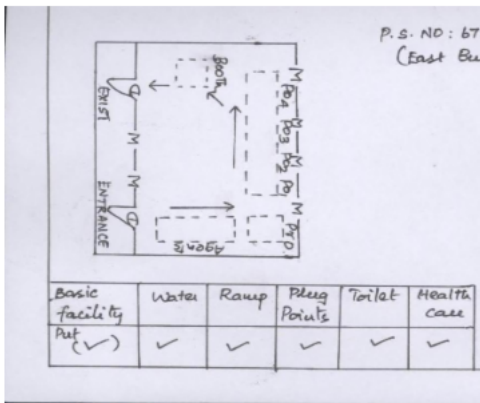

Google Map View

Polling Station Building Front View

Polling Station Front View

Cad View

Key MAP View

1 பெயர் : ராமகிருஷ்ணன் தந்தை பெயர்: குப்பன் வீட்டு எண் : 1 வயது : 79 பாலினம் : ஆண்	TGB0261685 Photo is available	2 பெயர் : மரகதம் கணவர் பெயர்: சின்னப்பன் வீட்டு எண் : 1 வயது : 77 பாலினம் : பெண்	CHP4850822 Photo is available	3 பெயர் : அலமேலு கணவர் பெயர்: நடராஜன் வீட்டு எண் : 1 வயது : 69 பாலினம் : பெண்	TGB1212950 Photo is available
4 பெயர் : உஷா கணவர் பெயர்: ராமன் வீட்டு எண் : 1 வயது : 62 பாலினம் : பெண்	CHP2307916 Photo is available	5 பெயர் : செல்வி கணவர் பெயர்: குமார் வீட்டு எண் : 1 வயது : 38 பாலினம் : பெண்	TGB2071363 Photo is available	6 பெயர் : வேண்டாவரம் கணவர் பெயர்: சங்கர் வீட்டு எண் : 1 வயது : 36 பாலினம் : பெண்	TGB0869222 Photo is available
7 பெயர் : சிவச்செல்வன் தந்தை பெயர்: ரவி வீட்டு எண் : 1 வயது : 33 பாலினம் : ஆண்	TGB0352666 Photo is available	8 பெயர் : மஞ்சளா கணவர் பெயர்: கலைமணி வீட்டு எண் : 1 வயது : 32 பாலினம் : பெண்	TGB0869230 Photo is available	9 பெயர் : கோமதி கணவர் பெயர்: முருகன் வீட்டு எண் : 01 வயது : 32 பாலினம் : பெண்	TGB0983510 Photo is available
10 பெயர் : அஜித்குமார் தந்தை பெயர்: ஏழுமலை வீட்டு எண் : 1 வயது : 27 பாலினம் : ஆண்	TGB0887034 Photo is available	11 பெயர் : சுந்தரேசன் தந்தை பெயர்: நரசிம்மன் வீட்டு எண் : 1 வயது : 27 பாலினம் : ஆண்	TGB0995431 Photo is available	12 பெயர் : நடராஜன் தந்தை பெயர்: கன்னியப்பன் வீட்டு எண் : 1-1 வயது : 74 பாலினம் : ஆண்	CHP4820130 Photo is available
13 பெயர் : கோமளா தேவி தந்தை பெயர்: தானப்பன் வீட்டு எண் : 1/1 வயது : 22 பாலினம் : பெண்	TGB2064244 Photo is available	14 பெயர் : மணி அ தந்தை பெயர்: அசோகன் பா வீட்டு எண் : 1/9 வயது : 36 பாலினம் : ஆண்	TGB2130615 Photo is available	15 பெயர் : தேன்மொழி தந்தை பெயர்: முனியாண்டி வீட்டு எண் : 1/9 வயது : 31 பாலினம் : பெண்	TGB0647503 Photo is available
# 16 பெயர் : ஜீவிதா தந்தை பெயர்: சந்திரசேகரன் வீட்டு எண் : 1/12 வயது : 22 பாலினம் : பெண்	TGB1980598 Photo is available	17 பெயர் : கோகுல் ச தந்தை பெயர்: சந்திரசேகரன் வீட்டு எண் : 1/12 வயது : 19 பாலினம் : ஆண்	TGB2144152 Photo is available	18 பெயர் : பிரியங்கா கணவர் பெயர்: பிரபு வீட்டு எண் : 1-14 வயது : 30 பாலினம் : பெண்	TGB0837682 Photo is available
19 பெயர் : ஷர்மிபுரீ ம தந்தை பெயர்: மணி வீட்டு எண் : 1/21 வயது : 19 பாலினம் : பெண்	TGB2143394 Photo is available	20 பெயர் : ராஜேஷ் தந்தை பெயர்: பழனி வீட்டு எண் : 1-25 வயது : 30 பாலினம் : ஆண்	TGB0647735 Photo is available	21 பெயர் : பிரியா தந்தை பெயர்: ஜோதி வீட்டு எண் : 1/25 வயது : 20 பாலினம் : பெண்	TGB2036721 Photo is available
22 பெயர் : கார்த்திக் தந்தை பெயர்: ராமன் வீட்டு எண் : 1-73 வயது : 36 பாலினம் : ஆண்	TGB0261651 Photo is available	23 பெயர் : ரஞ்சினி தந்தை பெயர்: பெருமாள் வீட்டு எண் : 1/83 வயது : 26 பாலினம் : பெண்	TGB1028315 Photo is available	24 பெயர் : வெங்கடேசன் தந்தை பெயர்: ரங்கநாதன் வீட்டு எண் : 1-114 வயது : 36 பாலினம் : ஆண்	TGB0261123 Photo is available
25 பெயர் : காஞ்சனா கணவர் பெயர்: ராஜேஷ் வீட்டு எண் : 1-163 வயது : 28 பாலினம் : பெண்	TGB0837690 Photo is available	26 பெயர் : ரமேஷ் தந்தை பெயர்: கணேசன் வீட்டு எண் : 1-209 வயது : 38 பாலினம் : ஆண்	TGB0261057 Photo is available	27 பெயர் : ஜெயந்தி தந்தை பெயர்: கணேசன் வீட்டு எண் : 1-209 வயது : 36 பாலினம் : பெண்	TGB0261040 Photo is available
28 பெயர் : குப்பு கணவர் பெயர்: தானப்பன் வீட்டு எண் : 2 வயது : 45 பாலினம் : பெண்	CHP1929660 Photo is available	29 பெயர் : தானப்பன் தந்தை பெயர்: நடராஜன் வீட்டு எண் : 2-1 வயது : 46 பாலினம் : ஆண்	CHP1929652 Photo is available	30 பெயர் : பிரேமா தந்தை பெயர்: பிச்சாண்டி வீட்டு எண் : 2-369 வயது : 34 பாலினம் : பெண்	TGB0261313 Photo is available