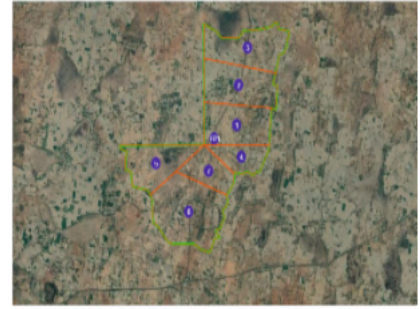

Google Map View