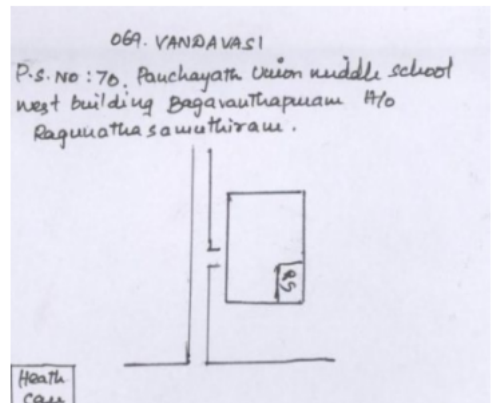

வாக்காளர் பதிவு அலுவலரின்
கையொப்பம்

Nazri Naksha

Google Map View

Polling Station Building Front View

Polling Station Front View

Cad View

Key MAP View

1 பெயர் : மகாராணி கணவர் பெயர் : பூங்காவனம் வீட்டு எண் : 1 வயது : 57 பாலினம் : பெண்	TGB0741728 Photo is available	2 பெயர் : லட்சுமி கணவர் பெயர் : செல்வராஜ் வீட்டு எண் : 1 வயது : 43 பாலினம் : பெண்	TGB0928812 Photo is available	3 பெயர் : கார்த்திக் தந்தை பெயர் : பூங்காவனம் வீட்டு எண் : 1 வயது : 37 பாலினம் : ஆண்	TGB0741710 Photo is available
4 பெயர் : காந்தி தந்தை பெயர் : பூங்காவனம் வீட்டு எண் : 1 வயது : 36 பாலினம் : ஆண்	TGB0741702 Photo is available	5 பெயர் : சந்திரன் தந்தை பெயர் : செல்வராஜ் வீட்டு எண் : 1 வயது : 33 பாலினம் : ஆண்	TGB0861534 Photo is available	6 பெயர் : தீபா கணவர் பெயர் : கார்த்திக் வீட்டு எண் : 01 வயது : 26 பாலினம் : பெண்	TGB1984533 Photo is available
7 பெயர் : ஸ்ரீதர் தந்தை பெயர் : காண்டிபன் வீட்டு எண் : 1 வயது : 20 பாலினம் : ஆண்	TGB2061976 Photo is available	S 8 பெயர் : புஷ்பலதா தந்தை பெயர் : பாலாஜி வீட்டு எண் : 1/105 வயது : 26 பாலினம் : பெண்	TGB1928043 Photo is available	S 9 பெயர் : ஜெயபுத்ர தந்தை பெயர் : பாலாஜி வீட்டு எண் : 1/105 வயது : 24 பாலினம் : பெண்	TGB1928027 Photo is available
10 பெயர் : வெங்கிடேசன் தந்தை பெயர் : சபாபதி வீட்டு எண் : 1-143 வயது : 35 பாலினம் : ஆண்	TGB0713800 Photo is available	11 பெயர் : சுந்தரமூர்த்தி தந்தை பெயர் : திருமலை வீட்டு எண் : 2-120 வயது : 39 பாலினம் : ஆண்	TGB0018408 Photo is available	12 பெயர் : ரேகா தந்தை பெயர் : ராமஜெயம் வீட்டு எண் : 2-196 வயது : 28 பாலினம் : பெண்	TGB0802298 Photo is available
S 13 பெயர் : சிவரஞ்சனி தந்தை பெயர் : பாலகிருஷ்ணன் வீட்டு எண் : 29-2 வயது : 19 பாலினம் : பெண்	TGB2126167 Photo is available	14 பெயர் : ராஜேந்திரன் தந்தை பெயர் : கண்ணன் வீட்டு எண் : 90 வயது : 59 பாலினம் : ஆண்	TGB1951987 Photo is available	15 பெயர் : குமாரி கணவர் பெயர் : ராஜேந்திரன் வீட்டு எண் : 90 வயது : 48 பாலினம் : பெண்	TGB1952019 Photo is available
16 பெயர் : பரமேஸ்வரி தந்தை பெயர் : ராஜேந்திரன் வீட்டு எண் : 90 வயது : 27 பாலினம் : பெண்	TGB1951995 Photo is available	S 17 பெயர் : சரவணன் தந்தை பெயர் : எத்திராஜன் வீட்டு எண் : 111 வயது : 35 பாலினம் : ஆண்	TGB0262519 Photo is available	18 பெயர் : சாந்தமூர்த்தி தந்தை பெயர் : சேகர் வீட்டு எண் : 123 வயது : 38 பாலினம் : ஆண்	CHP4893921 Photo is available
19 பெயர் : தேவராஜ் தந்தை பெயர் : சடையன் வீட்டு எண் : 135 வயது : 65 பாலினம் : ஆண்	TGB1227719 Photo is available	20 பெயர் : சந்திரா கணவர் பெயர் : தேவராஜ் வீட்டு எண் : 135 வயது : 61 பாலினம் : பெண்	TGB1227727 Photo is available	21 பெயர் : பாபு தந்தை பெயர் : தேவராஜ் வீட்டு எண் : 135 வயது : 36 பாலினம் : ஆண்	TGB0018416 Photo is available
22 பெயர் : ஐஸ்வர்யா தந்தை பெயர் : தேவராஜ் வீட்டு எண் : 135 வயது : 28 பாலினம் : பெண்	TGB0802371 Photo is available	23 பெயர் : குப்பு கணவர் பெயர் : ஏழுமலை வீட்டு எண் : 136 வயது : 65 பாலினம் : பெண்	TGB1227735 Photo is available	24 பெயர் : சுரேஷ் தந்தை பெயர் : ஏழுமலை வீட்டு எண் : 136 வயது : 40 பாலினம் : ஆண்	TGB0018424 Photo is available
25 பெயர் : பவானி கணவர் பெயர் : சுரேஷ் வீட்டு எண் : 136 வயது : 30 பாலினம் : பெண்	TGB0648683 Photo is available	26 பெயர் : வேண்டாமாள் கணவர் பெயர் : பூங்காவனம் வீட்டு எண் : 137 வயது : 79 பாலினம் : பெண்	TGB1227743 Photo is available	27 பெயர் : வெங்கிடேசன் தந்தை பெயர் : பூங்காவனம் வீட்டு எண் : 137 வயது : 61 பாலினம் : ஆண்	TGB1227750 Photo is available
28 பெயர் : லலிதா கணவர் பெயர் : வெங்கிடேசன் வீட்டு எண் : 137 வயது : 58 பாலினம் : பெண்	TGB1227768 Photo is available	29 பெயர் : தனலட்சுமி தந்தை பெயர் : ராஜி வீட்டு எண் : 137 வயது : 41 பாலினம் : பெண்	CHP4825550 Photo is available	30 பெயர் : காசியம்மாள் கணவர் பெயர் : பரசுராமன் வீட்டு எண் : 138 வயது : 78 பாலினம் : பெண்	TGB1227776 Photo is available