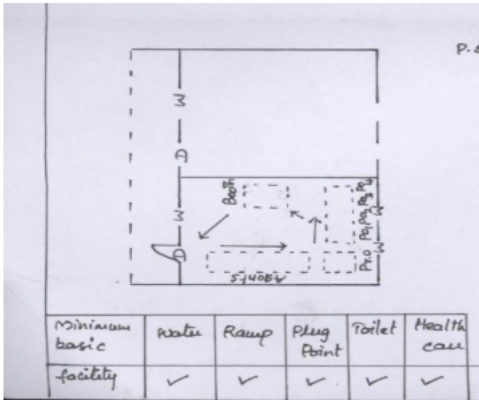

Google Map View

Polling Station Building Front View

Polling Station Front View

Cad View

Key MAP View

சட்டமன்றத் தொகுதியின் எண் மற்றும் பெயர் : 69-வந்தவாசி  
பிரிவு எண் மற்றும் பெயர் 1-ரெட்டிக்குப்பம் (வ.கி) மற்றும் (ஊ), வார்டு 1 ரெட்டிக்குப்பம்