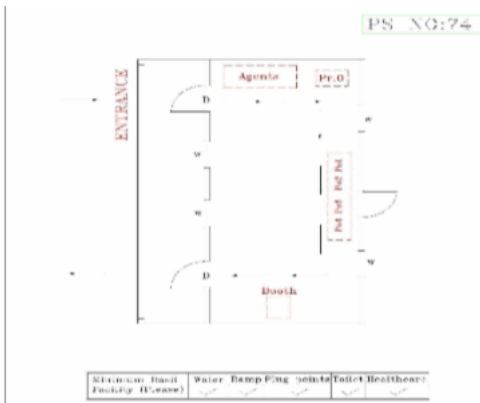

Nazri Naksha

Google Map View

Polling Station Building Front View

Polling Station Front View

Cad View

Key MAP View

(a) Landmark
(b) Road name
(c) Traffic flow

1 பெயர் : வீரராகவன் தந்தை பெயர்: கண்ணையன் வீட்டு எண் : 1 வயது : 64 பாலினம் : ஆண் Photo is available	TGB1246131	2 பெயர் : கெஜலட்சுமி கணவர் பெயர்: வீரராகவன் வீட்டு எண் : 1 வயது : 59 பாலினம் : பெண் Photo is available	TGB1246149	3 பெயர் : ராமதாஸ் தந்தை பெயர்: வீரராகவன் வீட்டு எண் : 1 வயது : 51 பாலினம் : ஆண் Photo is available	TGB1246164
4 பெயர் : பார்த்திபா கணவர் பெயர்: ராமதாஸ் வீட்டு எண் : 1 வயது : 45 பாலினம் : பெண் Photo is available	CHP4686846	5 பெயர் : விஜயலட்சுமி கணவர் பெயர்: ராஜா வீட்டு எண் : 1 வயது : 36 பாலினம் : பெண் Photo is available	TGB0997254	6 பெயர் : முகுந்தபிரியன் தந்தை பெயர்: ராமதாஸ் வீட்டு எண் : 1/1 வயது : 20 பாலினம் : ஆண் Photo is available	TGB2055069
7 பெயர் : யுவராஜா யுவராஜா காசி தாயின் பெயர்: சாந்தி வீட்டு எண் : 1-2 வயது : 34 பாலினம் : ஆண் Photo is available	TGB0457069	8 பெயர் : கோகுல்ரமணன் தந்தை பெயர்: மோகன் வீட்டு எண் : 1-8 வயது : 31 பாலினம் : ஆண் Photo is available	TGB0649483	9 பெயர் : நவீன் தந்தை பெயர்: தயாளன் வீட்டு எண் : 1-11 வயது : 32 பாலினம் : ஆண் Photo is available	TGB0649525
10 பெயர் : நேதாஜி தந்தை பெயர்: தயாளன் வீட்டு எண் : 1-11 வயது : 30 பாலினம் : ஆண் Photo is available	TGB0649491	11 பெயர் : சாந்தி கணவர் பெயர்: காசி வீட்டு எண் : 2 வயது : 58 பாலினம் : பெண் Photo is available	TGB1246180	12 பெயர் : ராமச்சந்திரன் தந்தை பெயர்: வீரராகவன் வீட்டு எண் : 2 வயது : 27 பாலினம் : ஆண் Photo is available	TGB0887869
13 பெயர் : ஆஷா கணவர் பெயர்: மணிகண்டன் வீட்டு எண் : 2/159 வயது : 36 பாலினம் : பெண் Photo is available	TGB0998914	14 பெயர் : செந்தமிழ் கணவர் பெயர்: சரவணன் வீட்டு எண் : 2/230 வயது : 33 பாலினம் : பெண் Photo is available	TGB1025808	15 பெயர் : வேணுகோபால் தந்தை பெயர்: ஜெயராமன் வீட்டு எண் : 4 வயது : 85 பாலினம் : ஆண் Photo is available	TGB1246198
16 பெயர் : பேபி கணவர் பெயர்: வரதன் வீட்டு எண் : 5 வயது : 79 பாலினம் : பெண் Photo is available	TGB1246222	17 பெயர் : பழனி தந்தை பெயர்: லட்சுமிபதி வீட்டு எண் : 7 வயது : 55 பாலினம் : ஆண் Photo is available	CHP4686978	18 பெயர் : ஷர்மிலா கணவர் பெயர்: பழனி வீட்டு எண் : 7 வயது : 46 பாலினம் : பெண் Photo is available	CHP4686945
19 பெயர் : கோவிந்தம்மாள் கணவர் பெயர்: ரங்கநாதன் வீட்டு எண் : 8 வயது : 79 பாலினம் : பெண் Photo is available	TGB1246230	20 பெயர் : மோகன் தந்தை பெயர்: ரங்கநாதன் வீட்டு எண் : 8 வயது : 61 பாலினம் : ஆண் Photo is available	TGB1246248	21 பெயர் : பிரபாகரன் தந்தை பெயர்: ரங்கநாதன் வீட்டு எண் : 8 வயது : 58 பாலினம் : ஆண் Photo is available	TGB1246255
22 பெயர் : சாருமதி தந்தை பெயர்: மோகன் வீட்டு எண் : 8 வயது : 26 பாலினம் : பெண் Photo is available	TGB1860162	23 பெயர் : சந்திரன் தந்தை பெயர்: விஜயன் வீட்டு எண் : 8A வயது : 72 பாலினம் : ஆண் Photo is available	TGB1246263	24 பெயர் : லதா கணவர் பெயர்: சந்திரன் வீட்டு எண் : 8A வயது : 59 பாலினம் : பெண் Photo is available	TGB1246271
25 பெயர் : பலராமன் தந்தை பெயர்: எத்திராஜாலு வீட்டு எண் : 10 வயது : 85 பாலினம் : ஆண் Photo is available	TGB1246289	26 பெயர் : வசந்தா கணவர் பெயர்: பலராமன் வீட்டு எண் : 10 வயது : 76 பாலினம் : பெண் Photo is available	TGB1246297	27 பெயர் : தயாளன் தந்தை பெயர்: பலராமன் வீட்டு எண் : 10 வயது : 60 பாலினம் : ஆண் Photo is available	TGB1246305
28 பெயர் : சியாமளா கணவர் பெயர்: தயாளன் வீட்டு எண் : 10 வயது : 57 பாலினம் : பெண் Photo is available	TGB1246313	29 பெயர் : ராமகிருஷ்ணன் தந்தை பெயர்: எத்திராஜாலு வீட்டு எண் : 10A வயது : 81 பாலினம் : ஆண் Photo is available	TGB1246321	30 பெயர் : நிர்மலா கணவர் பெயர்: ராமகிருஷ்ணன் வீட்டு எண் : 10A வயது : 71 பாலினம் : பெண் Photo is available	TGB1246339