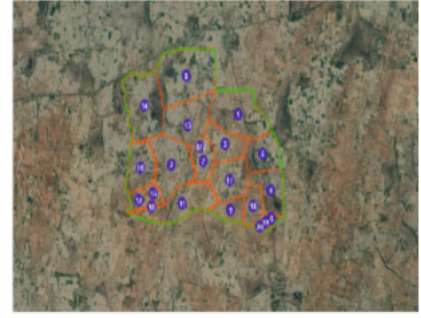

Google Map View