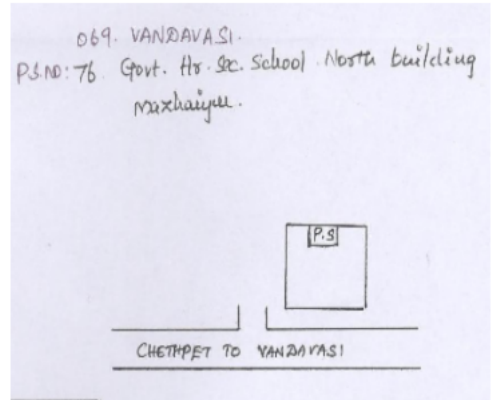

Google Map View

Polling Station Building Front View

Polling Station Front View

Cad View

Key MAP View

1 பெயர் : தவச்செல்வன் தந்தை பெயர்: சம்பத்து வீட்டு எண் : 1 வயது : 32 பாலினம் : ஆண் Photo is available	TGB0457994	2 பெயர் : சிலம்பரசன் தந்தை பெயர்: சங்கர் வீட்டு எண் : 1 வயது : 25 பாலினம் : ஆண் Photo is available	TGB0962779	3 பெயர் : அஜித் தந்தை பெயர்: ரவி வீட்டு எண் : 25 வயது : 30 பாலினம் : ஆண் Photo is available	TGB1844455
4 பெயர் : நந்தினி தேவி கணவர் பெயர்: வெங்கிடேசன் வீட்டு எண் : 58 வயது : 29 பாலினம் : பெண் Photo is available	TGB0991786	5 பெயர் : அவினேஷ் தந்தை பெயர்: பன்னீர் வீட்டு எண் : 122 வயது : 26 பாலினம் : ஆண் Photo is available	TGB0964783	6 பெயர் : விஜயா கணவர் பெயர்: சேகர் வீட்டு எண் : 354-1 வயது : 52 பாலினம் : பெண் Photo is available	CHP3334851
7 பெயர் : பூங்காவனம் கணவர் பெயர்: கன்னியப்பன் வீட்டு எண் : 355 வயது : 90 பாலினம் : பெண் Photo is available	CHP2855096	8 பெயர் : மோகன்குமார் தந்தை பெயர்: விஜயா வீட்டு எண் : 355 வயது : 30 பாலினம் : ஆண் Photo is available	TGB0714162	9 பெயர் : முனியம்மாள் கணவர் பெயர்: விஜயன் வீட்டு எண் : 356 வயது : 76 பாலினம் : பெண் Photo is available	CHP4630174
10 பெயர் : கண்ணப்பன் தந்தை பெயர்: விஜயன் வீட்டு எண் : 356 வயது : 54 பாலினம் : ஆண் Photo is available	TGB1255124	11 பெயர் : ராணி கணவர் பெயர்: கண்ணப்பன் வீட்டு எண் : 356 வயது : 52 பாலினம் : பெண் Photo is available	TGB1255132	12 பெயர் : வெங்கிடேசன் தந்தை பெயர்: காசி வீட்டு எண் : 356 வயது : 44 பாலினம் : ஆண் Photo is available	TGB1872951
13 பெயர் : தெய்வானை கணவர் பெயர்: வெங்கிடேசன் வீட்டு எண் : 356 வயது : 42 பாலினம் : பெண் Photo is available	TGB0563213	14 பெயர் : விஜய் தந்தை பெயர்: கண்ணப்பன் வீட்டு எண் : 356 வயது : 26 பாலினம் : ஆண் Photo is available	TGB0972745	15 பெயர் : காசியம்மாள் கணவர் பெயர்: காசி வீட்டு எண் : 357 வயது : 68 பாலினம் : பெண் Photo is available	TGB1255140
16 பெயர் : சாந்தி கணவர் பெயர்: குப்புசாமி வீட்டு எண் : 357 வயது : 62 பாலினம் : பெண் Photo is available	CHP2182665	17 பெயர் : அருண் குமார் தந்தை பெயர்: கண்ணப்பன் வீட்டு எண் : 357 வயது : 31 பாலினம் : ஆண் Photo is available	TGB0563379	18 பெயர் : செல்வராஜி தந்தை பெயர்: கண்ணப்பன் வீட்டு எண் : 357 வயது : 29 பாலினம் : ஆண் Photo is available	TGB0869545
19 பெயர் : கண்ணம்மாள் கணவர் பெயர்: சுந்தரேசன் வீட்டு எண் : 358 வயது : 68 பாலினம் : பெண் Photo is available	TGB1255165	20 பெயர் : சீனுவாசன் தந்தை பெயர்: சுந்தரேசன் வீட்டு எண் : 358 வயது : 52 பாலினம் : ஆண் Photo is available	CHP2850592	21 பெயர் : குமாரி கணவர் பெயர்: சுந்தரேசன் வீட்டு எண் : 358 வயது : 50 பாலினம் : பெண் Photo is available	TGB1255173
#2 22 பெயர் : சுதாகர் தந்தை பெயர்: சுந்தரேசன் வீட்டு எண் : 358 வயது : 40 பாலினம் : ஆண் Photo is available	TGB0354241	23 பெயர் : மணி தந்தை பெயர்: தாண்டவராயன் வீட்டு எண் : 360 வயது : 77 பாலினம் : ஆண் Photo is available	TGB1255181	24 பெயர் : தனலட்சுமி தந்தை பெயர்: தாண்டவராயன் வீட்டு எண் : 360 வயது : 63 பாலினம் : பெண் Photo is available	TGB1255199
25 பெயர் : செளபாக்கியலட்சுமி கணவர் பெயர்: மணி வீட்டு எண் : 360 வயது : 56 பாலினம் : பெண் Photo is available	CHP4630232	26 பெயர் : பன்னீர் தந்தை பெயர்: கன்னையன் வீட்டு எண் : 361 வயது : 60 பாலினம் : ஆண் Photo is available	CHP2855716	27 பெயர் : மங்கை கணவர் பெயர்: பன்னீர் வீட்டு எண் : 361 வயது : 46 பாலினம் : பெண் Photo is available	CHP2855773
28 பெயர் : மணவாளன் தந்தை பெயர்: தங்கவேலு வீட்டு எண் : 362 வயது : 75 பாலினம் : ஆண் Photo is available	CHP2183432	29 பெயர் : வேண்டா கணவர் பெயர்: நடராசன் வீட்டு எண் : 362 வயது : 68 பாலினம் : பெண் Photo is available	TGB1255207	30 பெயர் : பாஸ்கரன் தந்தை பெயர்: மணவாளன் வீட்டு எண் : 362 வயது : 41 பாலினம் : ஆண் Photo is available	TGB0458141