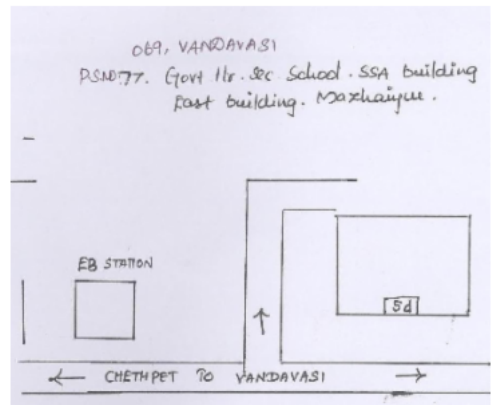

வாக்காளர் பதிவு அலுவலரின்  
கையொப்பம்

Nazri Naksha

Google Map View

Polling Station Building Front View

Polling Station Front View

Cad View

Key MAP View

சட்டமன்றத் தொகுதியின் எண் மற்றும் பெயர் : 69-வந்தவாசி  
பிரிவு எண் மற்றும் பெயர் 1-கோதண்டபுரம் (வ.கி) மற்றும் (ஊ), வார்டு 1 ரோட்டுத் தெரு