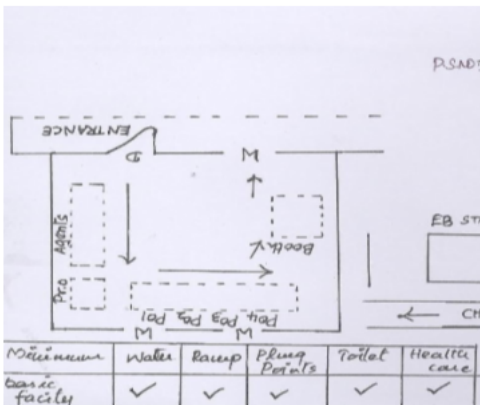

வாக்காளர் பதிவு அலுவலரின்  
கையொப்பம்

Nazri Naksha

Google Map View

Polling Station Building Front View

Polling Station Front View

Cad View

Key MAP View

சட்டமன்றத் தொகுதியின் எண் மற்றும் பெயர் : 69-வந்தவாசி  
பிரிவு எண் மற்றும் பெயர் 1-கோதண்டபுரம் (வ.கி) மற்றும் (ஊ), வார்டு 1 ரோட்டுத் தெரு