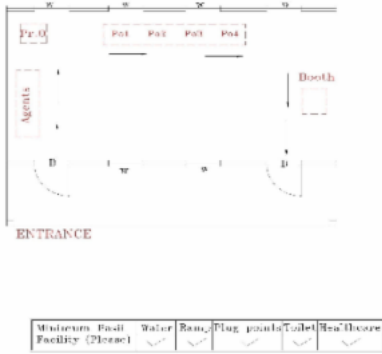

Google Map View

Polling Station Building Front View

Polling Station Front View

Cad View

Key MAP View

PANCHAYAT UNION ELEMENTARY SCHOOL
CHANDARAMPADI

- (a) Landmark
- (b) Road Name
- (c) Traffic Flow

1 பெயர் : பச்சையம்மாள் கணவர் பெயர் : கபாலி வீட்டு எண் : 1 வயது : 54 பாலினம் : பெண் Photo is available	TGB0632653	2 பெயர் : பிரபாகரன் தந்தை பெயர் : குப்பு வீட்டு எண் : 1 வயது : 42 பாலினம் : ஆண் Photo is available	TGB0729772	3 பெயர் : சமதி கணவர் பெயர் : சேட்டுதுரை வீட்டு எண் : 1 வயது : 39 பாலினம் : பெண் Photo is available	TGB0243899
4 பெயர் : நாகராஜன் தந்தை பெயர் : கபாலி வீட்டு எண் : 1 வயது : 36 பாலினம் : ஆண் Photo is available	TGB0632737	5 பெயர் : சூர்யா கணவர் பெயர் : முருகன் வீட்டு எண் : 1 வயது : 31 பாலினம் : பெண் Photo is available	TGB0632661	6 பெயர் : ராஜேஷ் தந்தை பெயர் : நடராஜன் வீட்டு எண் : 1 வயது : 30 பாலினம் : ஆண் Photo is available	TGB0729756
7 பெயர் : கோபிநாத் தந்தை பெயர் : பாண்டிரங்கன் வீட்டு எண் : 1 வயது : 29 பாலினம் : ஆண் Photo is available	TGB0729814	8 பெயர் : கார்த்திகா கணவர் பெயர் : ராஜேஷ் வீட்டு எண் : 1 வயது : 20 பாலினம் : பெண் Photo is available	TGB2110724	9 பெயர் : குமரன் தந்தை பெயர் : சேகர் வீட்டு எண் : 4/1 வயது : 19 பாலினம் : ஆண் Photo is available	TGB2106714
10 பெயர் : இராஜம்மாள் கணவர் பெயர் : சின்னசாமி வீட்டு எண் : 5 வயது : 78 பாலினம் : பெண் Photo is available	TGB0433136	11 பெயர் : சுந்தரம் தந்தை பெயர் : ரங்கசாமி வீட்டு எண் : 5 வயது : 54 பாலினம் : ஆண் Photo is available	TGB0340752	12 பெயர் : கோவிந்தன் தந்தை பெயர் : சுந்தரம் வீட்டு எண் : 6 வயது : 30 பாலினம் : ஆண் Photo is available	TGB0632679
13 பெயர் : பிரியா தந்தை பெயர் : சங்கர் வீட்டு எண் : 6 வயது : 29 பாலினம் : பெண் Photo is available	TGB0729657	14 பெயர் : ஆறுமுகம் தந்தை பெயர் : ராமன் வீட்டு எண் : 7 வயது : 64 பாலினம் : ஆண் Photo is available	TGB1054964	15 பெயர் : பூங்கோதை கணவர் பெயர் : ஆறுமுகம் வீட்டு எண் : 7 வயது : 59 பாலினம் : பெண் Photo is available	TGB1054972
16 பெயர் : விஷ்ணுகாந்தி தந்தை பெயர் : ஆறுமுகம் வீட்டு எண் : 7 வயது : 43 பாலினம் : பெண் Photo is available	CHP2329605	17 பெயர் : ஹேமலதா தந்தை பெயர் : வினோத்குமார் வீட்டு எண் : 7 வயது : 26 பாலினம் : பெண் Photo is available	TGB1955962	18 பெயர் : கபாலி தந்தை பெயர் : ஆனந்தன் வீட்டு எண் : 8 வயது : 62 பாலினம் : ஆண் Photo is available	CHP1408152
19 பெயர் : ஜோதி கணவர் பெயர் : சங்கர் வீட்டு எண் : 8 வயது : 47 பாலினம் : பெண் Photo is available	TGB1054980	20 பெயர் : சிலோன் தந்தை பெயர் : ஆயா வீட்டு எண் : 9 வயது : 77 பாலினம் : ஆண் Photo is available	TGB1054998	21 பெயர் : ஆயிம்மாள் கணவர் பெயர் : சிலோன் வீட்டு எண் : 9 வயது : 70 பாலினம் : பெண் Photo is available	TGB1055003
22 பெயர் : வெங்கிடேசன் தந்தை பெயர் : சிலோன் வீட்டு எண் : 9 வயது : 50 பாலினம் : ஆண் Photo is available	TGB1055011	23 பெயர் : வள்ளி கணவர் பெயர் : வெங்கிடேசன் வீட்டு எண் : 9 வயது : 44 பாலினம் : பெண் Photo is available	CHP2688950	24 பெயர் : ஆறுமுகம் தந்தை பெயர் : ஆயா வீட்டு எண் : 10 வயது : 79 பாலினம் : ஆண் Photo is available	TGB1055029
25 பெயர் : லட்சுமி கணவர் பெயர் : ஆறுமுகம் வீட்டு எண் : 10 வயது : 71 பாலினம் : பெண் Photo is available	TGB1055037	26 பெயர் : எட்டியம்மாள் கணவர் பெயர் : முருகன் வீட்டு எண் : 10 வயது : 54 பாலினம் : பெண் Photo is available	TGB0433144	27 பெயர் : முருகன் தந்தை பெயர் : ஆறுமுகம் வீட்டு எண் : 10 வயது : 42 பாலினம் : ஆண் Photo is available	CHP1940659
28 பெயர் : தயாளன் தந்தை பெயர் : ஆனந்தன் வீட்டு எண் : 11 வயது : 48 பாலினம் : ஆண் Photo is available	CHP1940519	29 பெயர் : கண்ணம்மாள் கணவர் பெயர் : ராஜாமணி வீட்டு எண் : 12 வயது : 80 பாலினம் : பெண் Photo is available	CHP1940808	30 பெயர் : ராமமூர்த்தி தந்தை பெயர் : ராஜாமணி வீட்டு எண் : 12 வயது : 51 பாலினம் : ஆண் Photo is available	TGB1055052