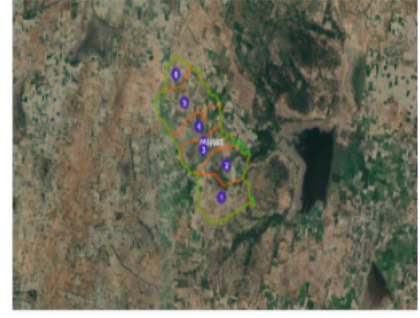

### 2. பாகத்தின் விவரங்கள் மற்றும் வாக்குச்சாவடிக்கான பரப்பளவு

இந்த பாகத்தில், பாகத்தின் கீழ் வரும் பிரிவின் எண் மற்றும் பெயர்

1-கூத்தம்பட்டு (வ.கி) மற்றும் (ஊ), வார்டு 2 அரிஜனகாலனி 2-கூத்தம்பட்டு (வ.கி) மற்றும் (ஊ), வார்டு 1 பஜனைகோவில்தெரு 3-கூத்தம்பட்டு (வ.கி) மற்றும் (ஊ), வார்டு 1 பெரிய தெரு 4-கூத்தம்பட்டு (வ.கி) மற்றும் (ஊ), வார்டு 1 வன்னியர் தெரு 5-கூத்தம்பட்டு (வ.கி) மற்றும் (ஊ), வார்டு 1 களத்து தெரு 6-கூத்தம்பட்டு (வ.கி) மற்றும் (ஊ), வார்டு 1 புதுத் தெரு	<table border="1" style="width: 100%; border-collapse: collapse;"> <tr> <td style="width: 60%;">முக்கிய நகரம்/கிராமம்</td> <td style="width: 40%;">: கூத்தம்பட்டு</td> </tr> <tr> <td>வார்டு</td> <td>:</td> </tr> <tr> <td>அஞ்சல் அலுவலகம்</td> <td>: கண்டவராட்டி</td> </tr> <tr> <td>காவல் நிலையம்</td> <td>: வடவணக்கம்பாடி</td> </tr> <tr> <td>பஞ்சாயத்து வட்டம்</td> <td>: கூத்தம்பட்டு</td> </tr> <tr> <td>கோட்டம்</td> <td>: வந்தவாசி</td> </tr> <tr> <td>மாவட்டம்</td> <td>: செய்யார்</td> </tr> <tr> <td>அஞ்சல் குறியீட்டு எண்</td> <td>: திருவண்ணாமலை</td> </tr> <tr> <td></td> <td>: 604502</td> </tr> </table>	முக்கிய நகரம்/கிராமம்	: கூத்தம்பட்டு	வார்டு	:	அஞ்சல் அலுவலகம்	: கண்டவராட்டி	காவல் நிலையம்	: வடவணக்கம்பாடி	பஞ்சாயத்து வட்டம்	: கூத்தம்பட்டு	கோட்டம்	: வந்தவாசி	மாவட்டம்	: செய்யார்	அஞ்சல் குறியீட்டு எண்	: திருவண்ணாமலை		: 604502
முக்கிய நகரம்/கிராமம்	: கூத்தம்பட்டு																		
வார்டு	:																		
அஞ்சல் அலுவலகம்	: கண்டவராட்டி																		
காவல் நிலையம்	: வடவணக்கம்பாடி																		
பஞ்சாயத்து வட்டம்	: கூத்தம்பட்டு																		
கோட்டம்	: வந்தவாசி																		
மாவட்டம்	: செய்யார்																		
அஞ்சல் குறியீட்டு எண்	: திருவண்ணாமலை																		
	: 604502																		

### 4. வாக்காளர்களின் எண்ணிக்கை

தொடங்கும் வரிசை எண்	முடியும் வரிசை எண்.	நிகர வாக்காளர்களின் எண்ணிக்கை			
		ஆண்	பெண்	மூன்றாம் பாலினம்	மொத்தம்
1	567	280	287	0	567

கையொப்பம்

Nazri Naksha

Google Map View

Polling Station Building Front View