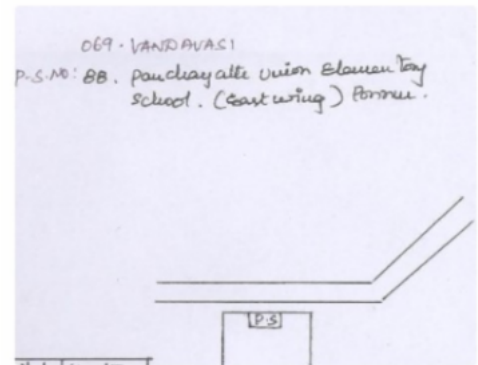

Google Map View

Polling Station Building Front View

Polling Station Front View

Cad View

Key MAP View

சட்டமன்றத் தொகுதியின் எண் மற்றும் பெயர் : 69-வந்தவாசி  
பிரிவு எண் மற்றும் பெயர் 1-பொன்னூர் (வ.கி) மற்றும் (ஊ), வார்டு 3 மாதா கோயில் தெரு