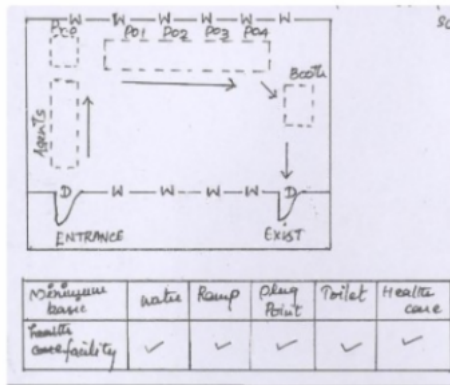

Google Map View

Polling Station Building Front View

Polling Station Front View

Cad View

Key MAP View

சட்டமன்றத் தொகுதியின் எண் மற்றும் பெயர் : 69-வந்தவாசி  
பிரிவு எண் மற்றும் பெயர் 1-பொன்னூர் (வ.கி) மற்றும் (ஊ), வார்டு 3 மாதா கோயில் தெரு