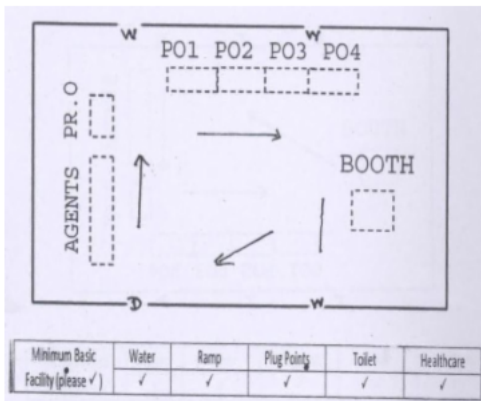

Google Map View

Polling Station Building Front View

Polling Station Front View

Cad View

Key MAP View

1 பெயர் : மணி தந்தை பெயர்: பெருமாள் வீட்டு எண் : 1 வயது : 30 பாலினம் : ஆண்	TGB0654491 Photo is available	2 பெயர் : தேவகுமாரி தந்தை பெயர்: குபேந்திரன் வீட்டு எண் : 1-42 வயது : 40 பாலினம் : பெண்	TGB0938951 Photo is available	3 பெயர் : மங்களா கணவர் பெயர்: நேமிநாதன் வீட்டு எண் : 2 வயது : 76 பாலினம் : பெண்	TGB1355098 Photo is available
4 பெயர் : அருக கீர்த்தி தந்தை பெயர்: ஜீவகன் வீட்டு எண் : 22 வயது : 26 பாலினம் : ஆண்	TGB0938985 Photo is available	5 பெயர் : தர்மதேவி தந்தை பெயர்: ஜீவகன் வீட்டு எண் : 22 வயது : 25 பாலினம் : பெண்	TGB1847656 Photo is available	6 பெயர் : சொர்ணலதா கணவர் பெயர்: உதயகுமார் வீட்டு எண் : 27 வயது : 54 பாலினம் : பெண்	TGB1854363 Photo is available
# 7 பெயர் : திவ்யா தர்ஷினி தந்தை பெயர்: மாகாஷகுமார் வீட்டு எண் : 28 வயது : 24 பாலினம் : பெண்	TGB1856541 Photo is available	8 பெயர் : குருமூர்த்தி தந்தை பெயர்: கண்ணன் வீட்டு எண் : 84 வயது : 46 பாலினம் : ஆண்	TGB0171041 Photo is available	9 பெயர் : தீபிகா தந்தை பெயர்: ராஜு வீட்டு எண் : 110 வயது : 25 பாலினம் : பெண்	TGB0996835 Photo is available
10 பெயர் : பிரியா கணவர் பெயர்: முருகன் வீட்டு எண் : 127 வயது : 32 பாலினம் : பெண்	TGB0654467 Photo is available	11 பெயர் : கீர்த்திவாசன் தந்தை பெயர்: விஜயகுமார் வீட்டு எண் : 132 வயது : 24 பாலினம் : ஆண்	TGB1856764 Photo is available	12 பெயர் : பார்த்திபன் தந்தை பெயர்: ராஜேந்திரன் வீட்டு எண் : 144 வயது : 24 பாலினம் : ஆண்	TGB1854553 Photo is available
13 பெயர் : சந்தோஷ் தந்தை பெயர்: குமார் வீட்டு எண் : 162 வயது : 25 பாலினம் : ஆண்	TGB1854538 Photo is available	14 பெயர் : ஸ்ரீமதி தந்தை பெயர்: ஆனந்த் வீட்டு எண் : 195 வயது : 22 பாலினம் : பெண்	TGB1960426 Photo is available	15 பெயர் : கார்த்திகேயந் தந்தை பெயர்: கோபால் வீட்டு எண் : 200 வயது : 29 பாலினம் : ஆண்	TGB1859032 Photo is available
16 பெயர் : நித்யாநந்தன் தந்தை பெயர்: கோபால் வீட்டு எண் : 200 வயது : 26 பாலினம் : ஆண்	TGB1848241 Photo is available	17 பெயர் : சித்ரா தந்தை பெயர்: மணிகண்டன் வீட்டு எண் : 201 வயது : 32 பாலினம் : பெண்	TGB1848316 Photo is available	18 பெயர் : மேனகா கணவர் பெயர்: ராமச்சந்திரன் வீட்டு எண் : 299 வயது : 36 பாலினம் : பெண்	TGB0270157 Photo is available
19 பெயர் : வீரராகவன் தந்தை பெயர்: தருமன் வீட்டு எண் : 380 வயது : 39 பாலினம் : ஆண்	TGB0270207 Photo is available	20 பெயர் : விக்னேஷ் தந்தை பெயர்: வேலு வீட்டு எண் : 388 வயது : 24 பாலினம் : ஆண்	TGB1955111 Photo is available	21 பெயர் : அருணாசலம் தந்தை பெயர்: ஏழுமலை வீட்டு எண் : 394 வயது : 28 பாலினம் : ஆண்	TGB0938969 Photo is available
22 பெயர் : கார்த்திக் தந்தை பெயர்: சேகர் வீட்டு எண் : 421 வயது : 26 பாலினம் : ஆண்	TGB0980771 Photo is available	23 பெயர் : தினேஷ் தந்தை பெயர்: வடிவேல் வீட்டு எண் : 444 வயது : 24 பாலினம் : ஆண்	TGB1854546 Photo is available	24 பெயர் : ஜெயபாலன் தந்தை பெயர்: அஜீத்தாஸ் வீட்டு எண் : 506 வயது : 24 பாலினம் : ஆண்	TGB1854496 Photo is available
25 பெயர் : தேவி தந்தை பெயர்: சம்பத் வீட்டு எண் : 521 வயது : 22 பாலினம் : பெண்	TGB1960442 Photo is available				