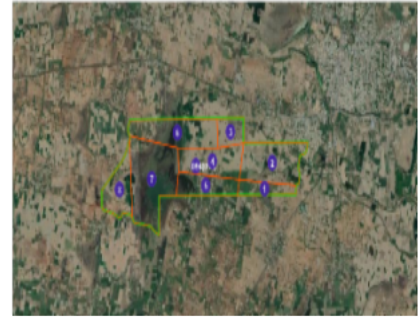

Google Map View