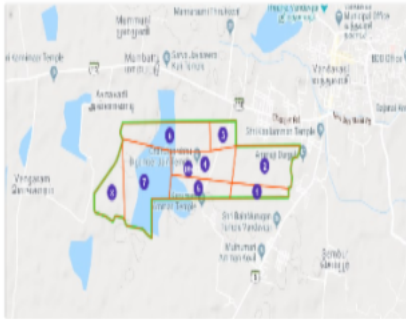

Nazri Naksha